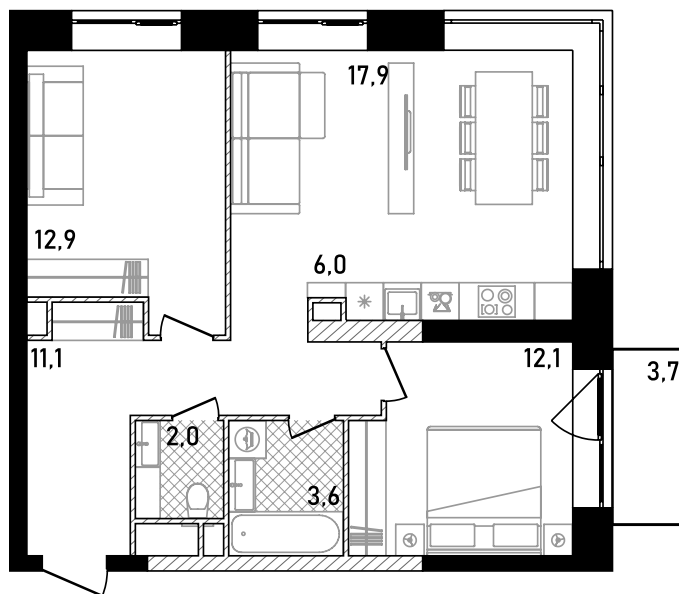

249

СПАЛЬНИ **2** ПЛОЩАДЬ **66.57M²**

ЭТАЖ **9** СЕКЦИЯ **2**

ОТДЕЛКА

WHITE BOX

ВВОД В ЭКСПЛУАТАЦИЮ ДО:
4 КВ. 2025

54 906 936 ₺