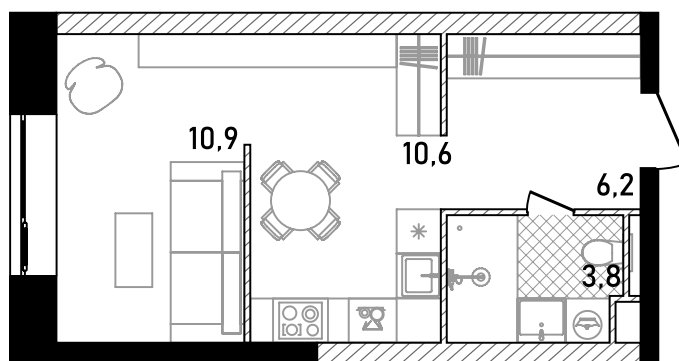

REPUBLIC

ИЗБРАННЫЕ
КВАРТИРЫ

205

СПАЛЬНИ ПЛОЩАДЬ
ST 31.47M²

ЭТАЖ СЕКЦИЯ
4 2

ОТДЕЛКА
WHITE BOX

REDS

УЛ. ПРЕСНЕНСКИЙ ВАЛ