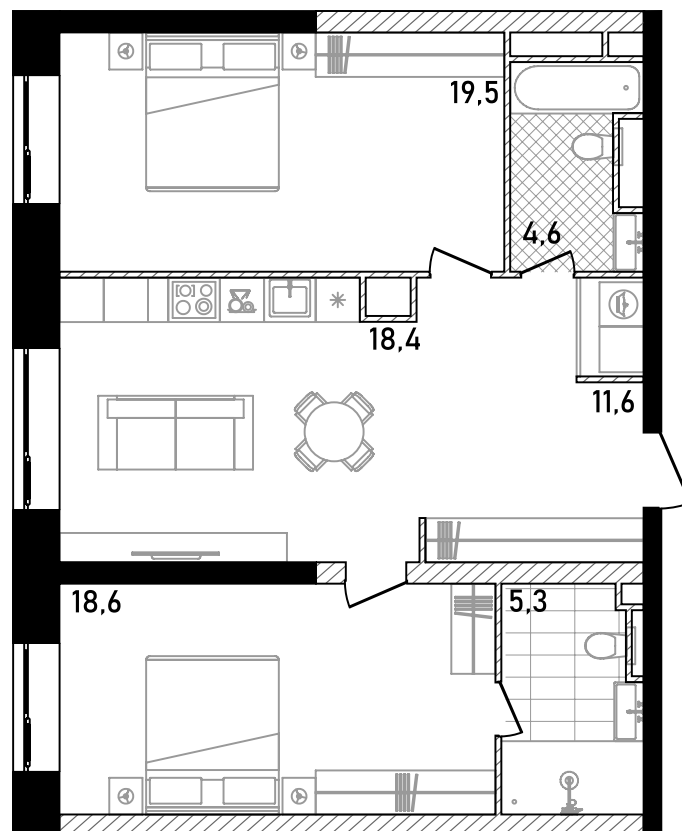

REPUBLIC

ИЗБРАННЫЕ
КВАРТИРЫ

195

СПАЛЬНИ **2** ПЛОЩАДЬ **77.57M²**

ЭТАЖ **3** СЕКЦИЯ **2**

ОТДЕЛКА

 WHITE BOX

REDS