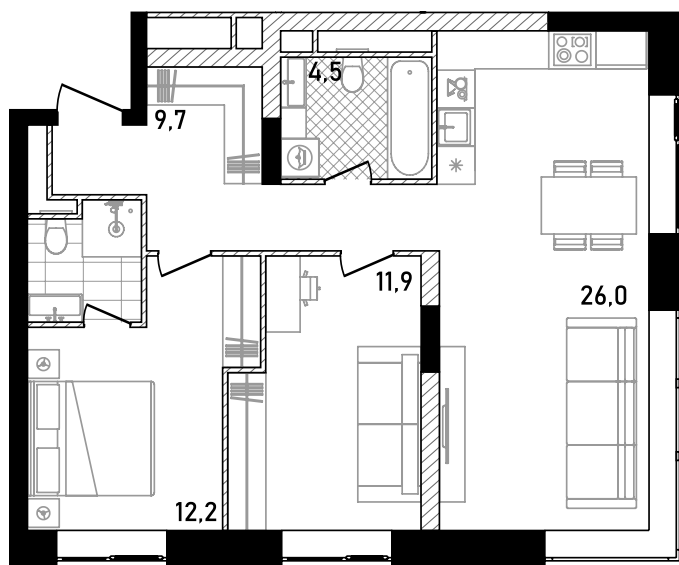

REPUBLIC

ИЗБРАННЫЕ
КВАРТИРЫ

189

СПАЛЬНИ

ПЛОЩАДЬ

2

67.45M²

ЭТАЖ

СЕКЦИЯ

3

2

ОТДЕЛКА

🏠 WHITE BOX

REDS

ВВОД В ЭКСПЛУАТАЦИЮ ДО:
4 КВ. 2025

66 957 615 ₺