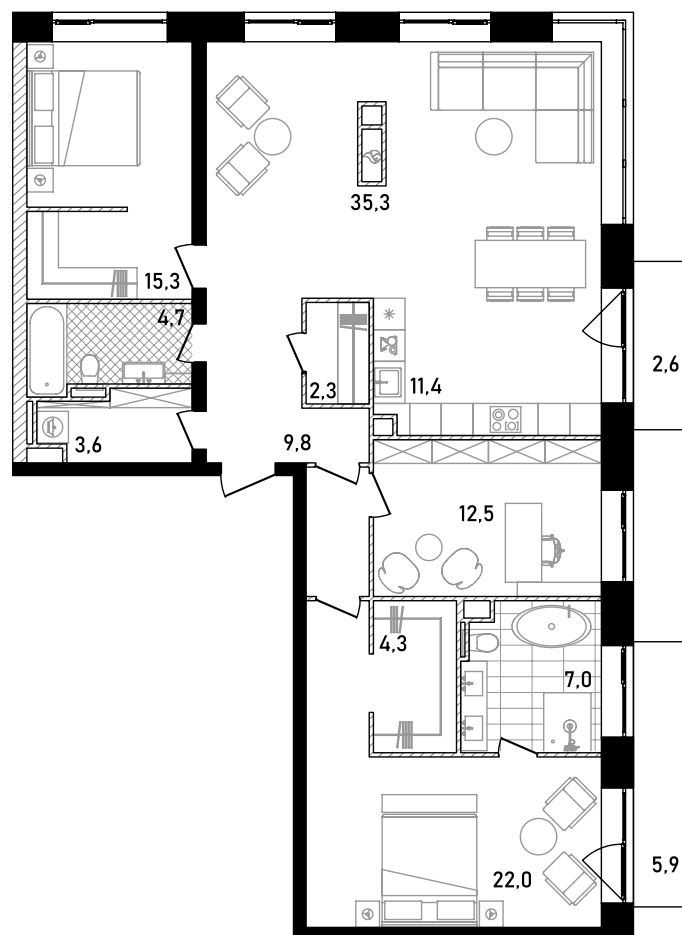

REPUBLIC

ИЗБРАННЫЕ
КВАРТИРЫ

182

СПАЛЬНИ **2** ПЛОЩАДЬ **130.89M²**

ЭТАЖ **26** СЕКЦИЯ **1**

ОТДЕЛКА
БЕЗ ОТДЕЛКИ

REDS

УЛ. ПРЕСНЕНСКИЙ ВАЛ