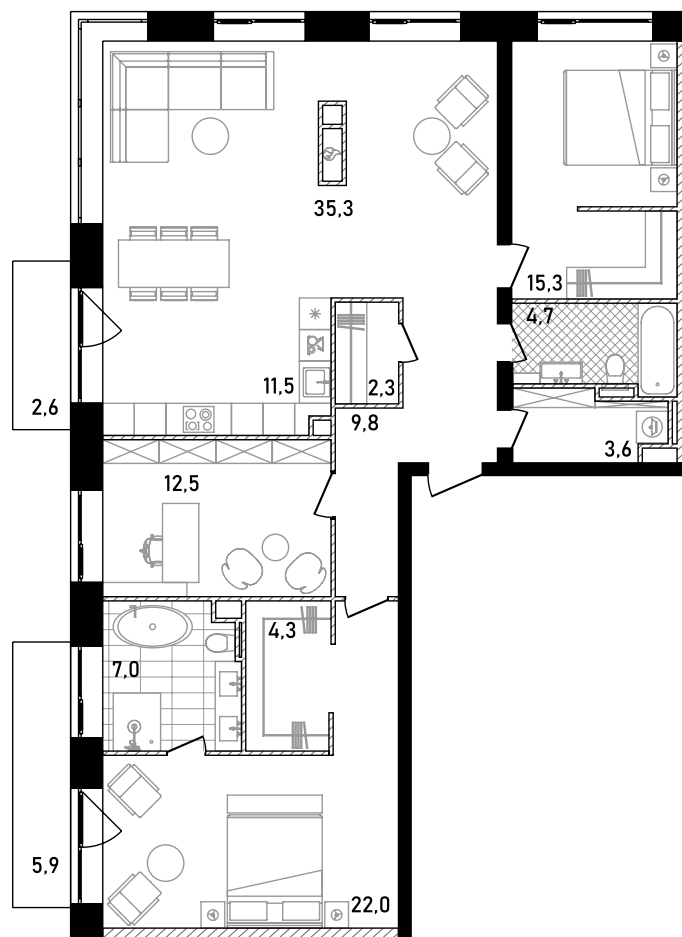

REPUBLIC

ИЗБРАННЫЕ
КВАРТИРЫ

185

СПАЛЬНИ **2** ПЛОЩАДЬ **130.93M²**

ЭТАЖ **26** СЕКЦИЯ **1**

ОТДЕЛКА

 БЕЗ ОТДЕЛКИ

REDS