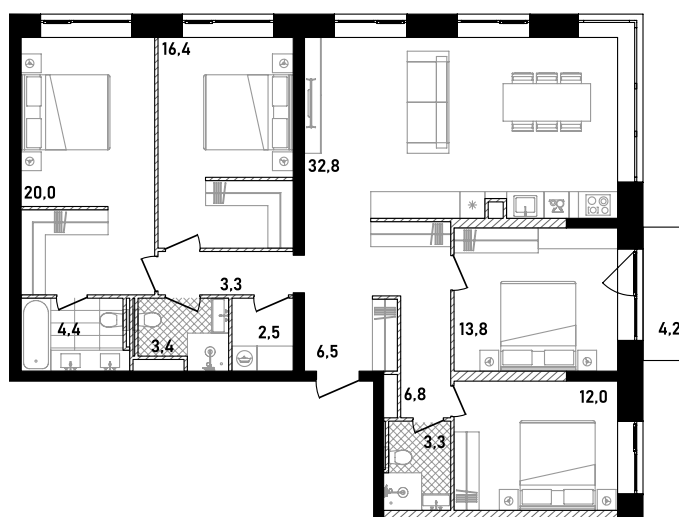

# 172

СПАЛЬНИ ПЛОЩАДЬ  
**4** **126.55M<sup>2</sup>**

ЭТАЖ СЕКЦИЯ  
**24** **1**

ОТДЕЛКА  
**БЕЗ ОТДЕЛКИ**

REDS

ВВОД В ЭКСПЛУАТАЦИЮ ДО:  
**4 КВ. 2025**

**104 985 880 ₺**

ПЛАНИРОВОЧНЫЕ РЕШЕНИЯ НОСЯТ ИЛЛУСТРАТИВНЫЙ ХАРАКТЕР. ЗАСТРОЙЩИК ПЕРЕДАЁТ ОБЪЕКТ С ПЛАНИРОВКОЙ, УКАЗАННОЙ В ДОГОВОРЕ УЧАСТИЯ В ДОЛЕВОМ СТРОИТЕЛЬСТВЕ. ЛЮБАЯ ПЕРЕПЛАНИРОВКА ДОЛЖНА СООТВЕТСТВОВАТЬ ТРЕБОВАНИЯМ ГОСУДАРСТВЕННЫХ ОРГАНОВ. НЕ ЯВЛЯЕТСЯ ПУБЛИЧНОЙ ОФЕРТОЙ. ЗА АКТУАЛЬНОЙ ИНФОРМАЦИЕЙ ПО ВЫБРАННОМУ ЛОТУ ОБРАЩАЙТЕСЬ В ОФИС ПРОДАЖ.