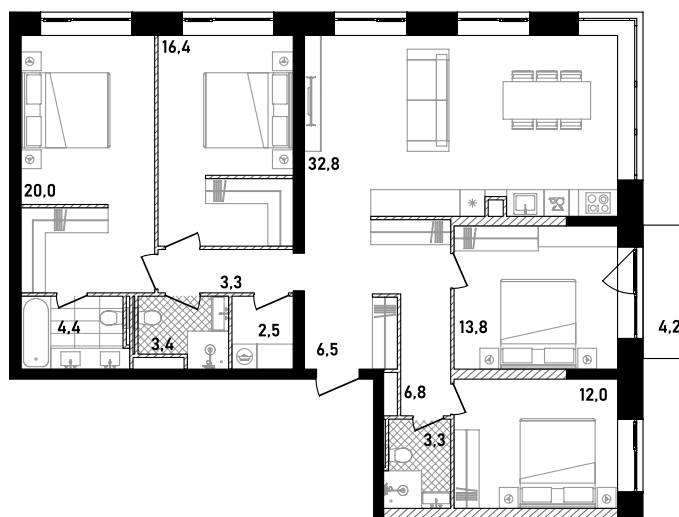

REPUBLIC

ИЗБРАННЫЕ
КВАРТИРЫ

154

СПАЛЬНИ ПЛОЩАДЬ
4 **126.55M²**

ЭТАЖ СЕКЦИЯ
21 **1**

ОТДЕЛКА
БЕЗ ОТДЕЛКИ

REDS

УЛ. ПРЕСНЕНСКИЙ ВАЛ