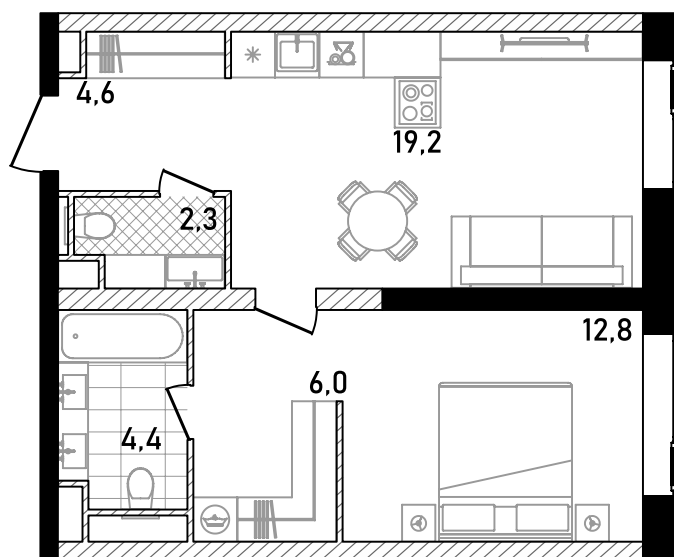

REPUBLIC

ИЗБРАННЫЕ
КВАРТИРЫ

27

СПАЛЬНИ ПЛОЩАДЬ
1 **49.37M²**

ЭТАЖ СЕКЦИЯ
5 **1**

ОТДЕЛКА
БЕЗ ОТДЕЛКИ

REDS

УЛ. ПРЕСНЕНСКИЙ ВАЛ

ВВОД В ЭКСПЛУАТАЦИЮ ДО:
4 КВ. 2025

47 054 547 ₺

ПЛАНИРОВОЧНЫЕ РЕШЕНИЯ НОСЯТ ИЛЛУСТРАТИВНЫЙ ХАРАКТЕР. ЗАСТРОЙЩИК ПЕРЕДАЁТ ОБЪЕКТ С ПЛАНИРОВКОЙ, УКАЗАННОЙ В ДОГОВОРЕ УЧАСТИЯ В ДОЛЕВОМ СТРОИТЕЛЬСТВЕ. ЛЮБАЯ ПЕРЕПЛАНИРОВКА ДОЛЖНА СООТВЕТСТВОВАТЬ ТРЕБОВАНИЯМ ГОСУДАРСТВЕННЫХ ОРГАНОВ. НЕ ЯВЛЯЕТСЯ ПУБЛИЧНОЙ ОФЕРТОЙ. ЗА АКТУАЛЬНОЙ ИНФОРМАЦИЕЙ ПО ВЫБРАННОМУ ЛОТУ ОБРАЩАЙТЕСЬ В ОФИС ПРОДАЖ.