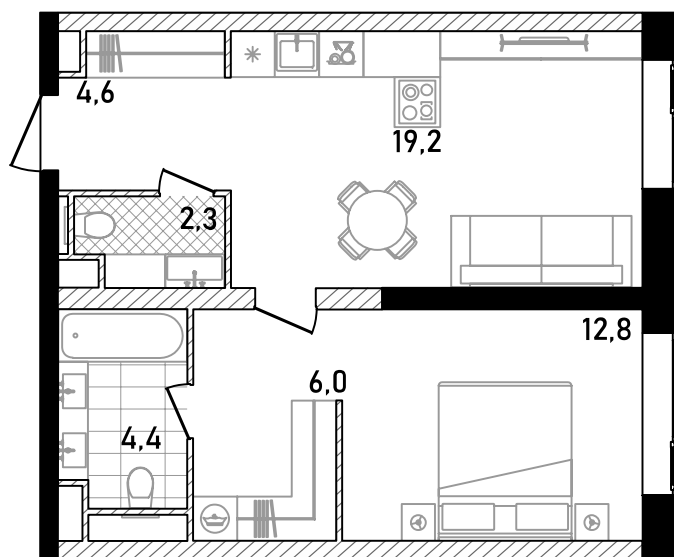

СЕКЦИЯ

3

1

ОТДЕЛКА

 БЕЗ ОТДЕЛКИ

ВВОД В ЭКСПЛУАТАЦИЮ ДО:
4 КВ. 2025

42 877 845 ₺

REDS