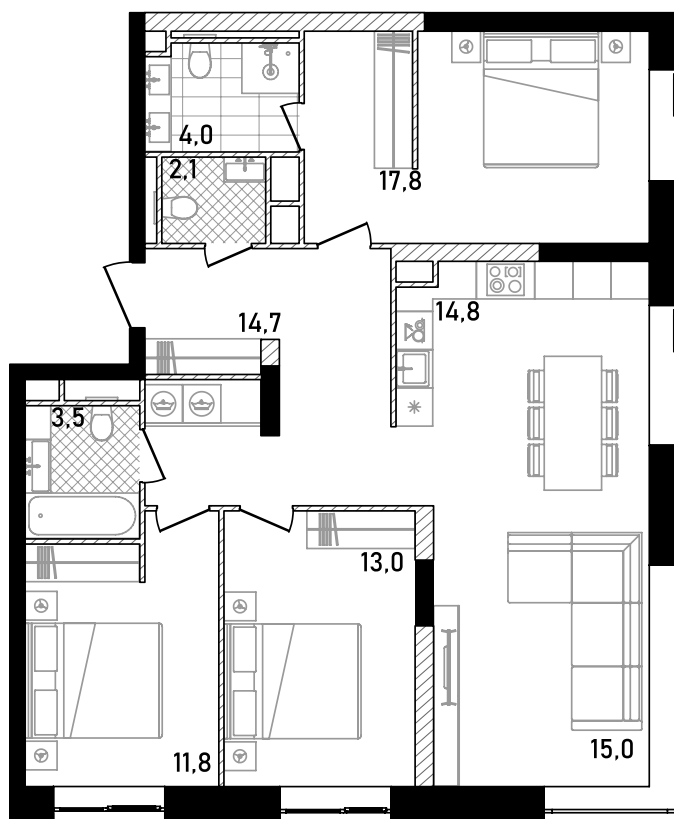

REPUBLIC

ИЗБРАННЫЕ
КВАРТИРЫ

6

СПАЛЬНИ ПЛОЩАДЬ
3 96.71M²

ЭТАЖ СЕКЦИЯ
3 1

ОТДЕЛКА
БЕЗ ОТДЕЛКИ

REDS

УЛ. ПРЕСНЕНСКИЙ ВАЛ

ВВОД В ЭКСПЛУАТАЦИЮ ДО:
4 КВ. 2025

93 392 847 ₺

ПЛАНИРОВОЧНЫЕ РЕШЕНИЯ НОСЯТ ИЛЛЮСТРАТИВНЫЙ ХАРАКТЕР. ЗАСТРОЙЩИК ПЕРЕДАЁТ ОБЪЕКТ С ПЛАНИРОВКОЙ, УКАЗАННОЙ В ДОГОВОРЕ УЧАСТИЯ В ДОЛЕВОМ СТРОИТЕЛЬСТВЕ. ЛЮБАЯ ПЕРЕПЛАНИРОВКА ДОЛЖНА СООТВЕТСТВОВАТЬ ТРЕБОВАНИЯМ ГОСУДАРСТВЕННЫХ ОРГАНОВ. НЕ ЯВЛЯЕТСЯ ПУБЛИЧНОЙ ОФЕРТОЙ. ЗА АКТУАЛЬНОЙ ИНФОРМАЦИЕЙ ПО ВЫБРАННОМУ ЛОТУ ОБРАЩАЙТЕСЬ В ОФИС ПРОДАЖ.