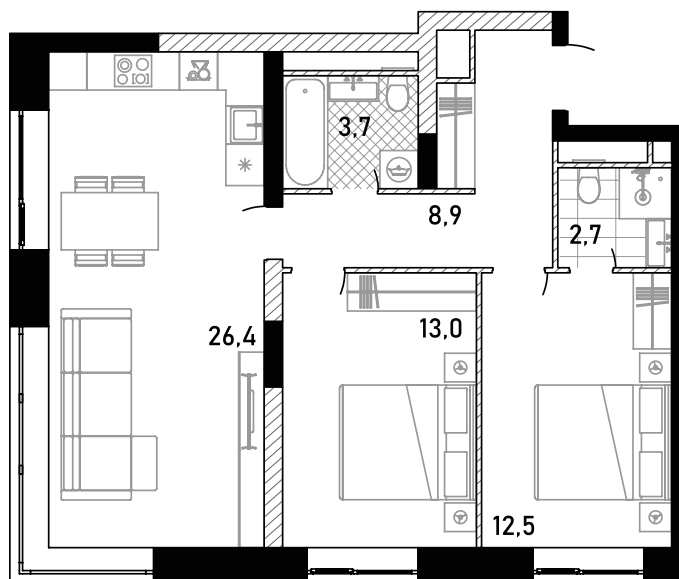

REPUBLIC

ИЗБРАННЫЕ
КВАРТИРЫ

8

СПАЛЬНИ ПЛОЩАДЬ
2 **67.21M²**

ЭТАЖ СЕКЦИЯ
3 **1**

ОТДЕЛКА
БЕЗ ОТДЕЛКИ

REDS

УЛ. ПРЕСНЕНСКИЙ ВАЛ

ВВОД В ЭКСПЛУАТАЦИЮ ДО:
4 КВ. 2025

66 027 104 ₺

ПЛАНИРОВОЧНЫЕ РЕШЕНИЯ НОСЯТ ИЛЛЮСТРАТИВНЫЙ ХАРАКТЕР. ЗАСТРОЙЩИК ПЕРЕДАЁТ ОБЪЕКТ С ПЛАНИРОВКОЙ, УКАЗАННОЙ В ДОГОВОРЕ УЧАСТИЯ В ДОЛЕВОМ СТРОИТЕЛЬСТВЕ. ЛЮБАЯ ПЕРЕПЛАНИРОВКА ДОЛЖНА СООТВЕТСТВОВАТЬ ТРЕБОВАНИЯМ ГОСУДАРСТВЕННЫХ ОРГАНОВ. НЕ ЯВЛЯЕТСЯ ПУБЛИЧНОЙ ОФЕРТОЙ. ЗА АКТУАЛЬНОЙ ИНФОРМАЦИЕЙ ПО ВЫБРАННОМУ ЛОТУ ОБРАЩАЙТЕСЬ В ОФИС ПРОДАЖ.