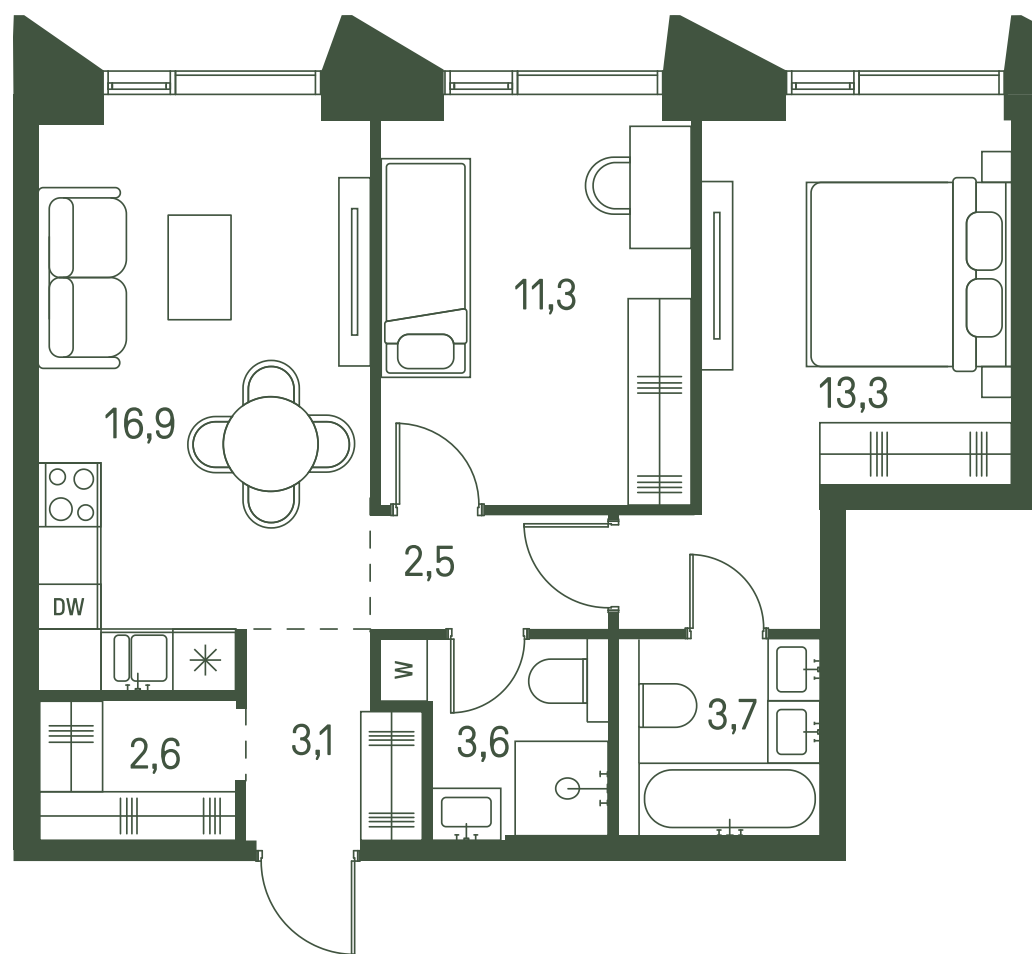

Квартира №1206

Ввод в эксплуатацию: I кв. 2027

Ключи до 30.08.2027

ВИД С МЕБЕЛЬЮ

Площадь	57 м2
Спален	2
Этаж	24
Корпус	2.2
Тип отделки	White box

26 214 300 ₹

Не является публичной офертой. За актуальной информацией обращайтесь в офис продаж