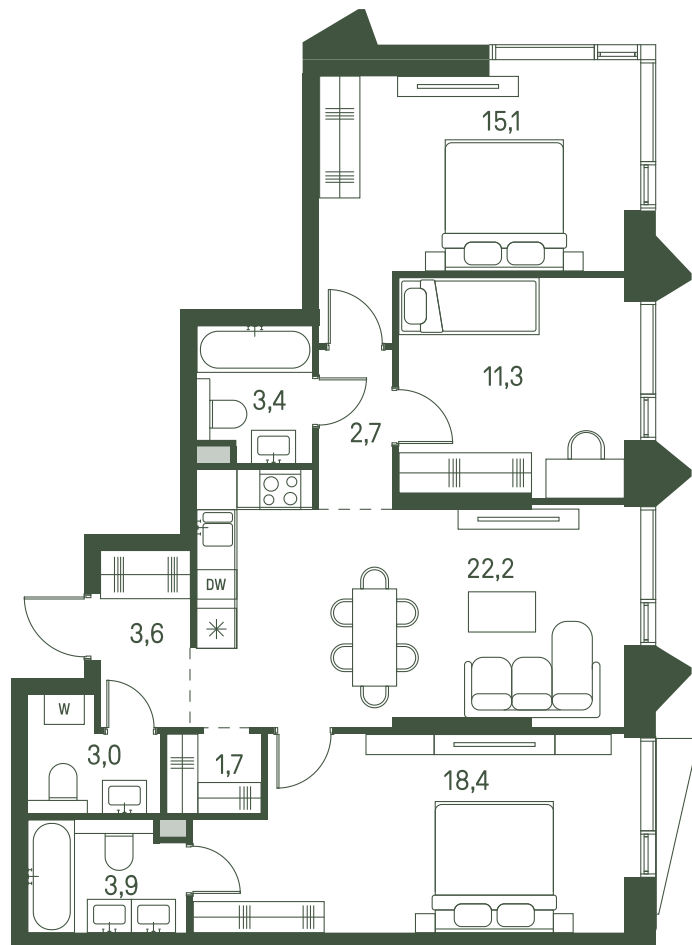

Квартира №1118

Ввод в эксплуатацию: I кв. 2027

Ключи до 30.08.2027

ВИД С МЕБЕЛЬЮ

Площадь	85.3 м2
Спален	3
Этаж	18
Корпус	2.2
Тип отделки	White box

35 680 990 ₹

Не является публичной офертой. За актуальной информацией обращайтесь в офис продаж