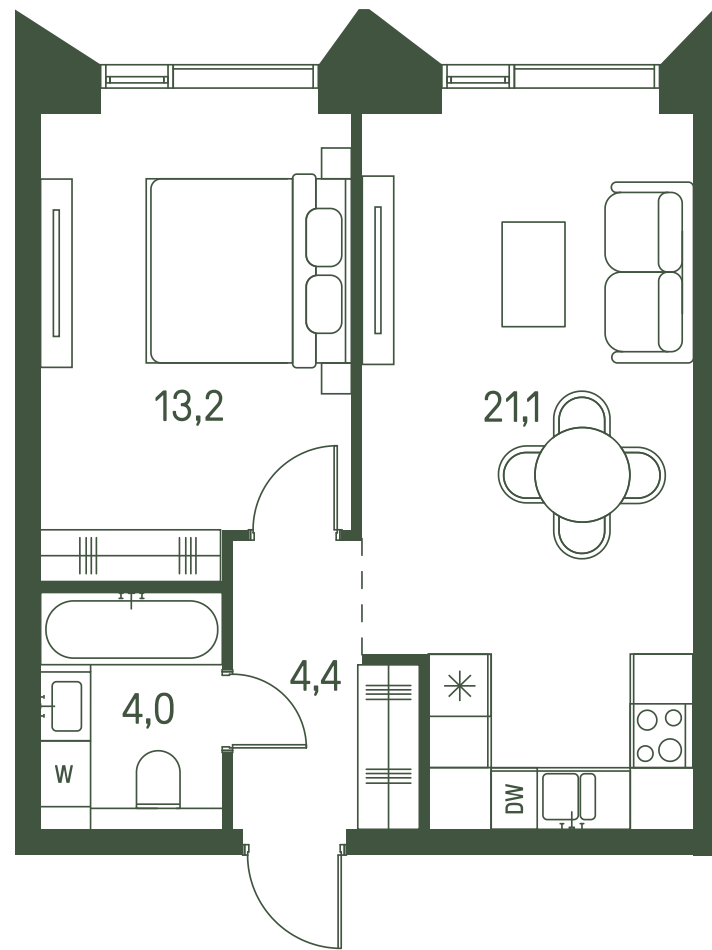

Квартира №1176

Ввод в эксплуатацию: I кв. 2027

Ключи до 30.08.2027

ВИД С МЕБЕЛЬЮ

Площадь	42.7 м2
Спален	1
Этаж	22
Корпус	2.2
Тип отделки	White box

20 952 890 ₹

Не является публичной офертой. За актуальной информацией обращайтесь в офис продаж