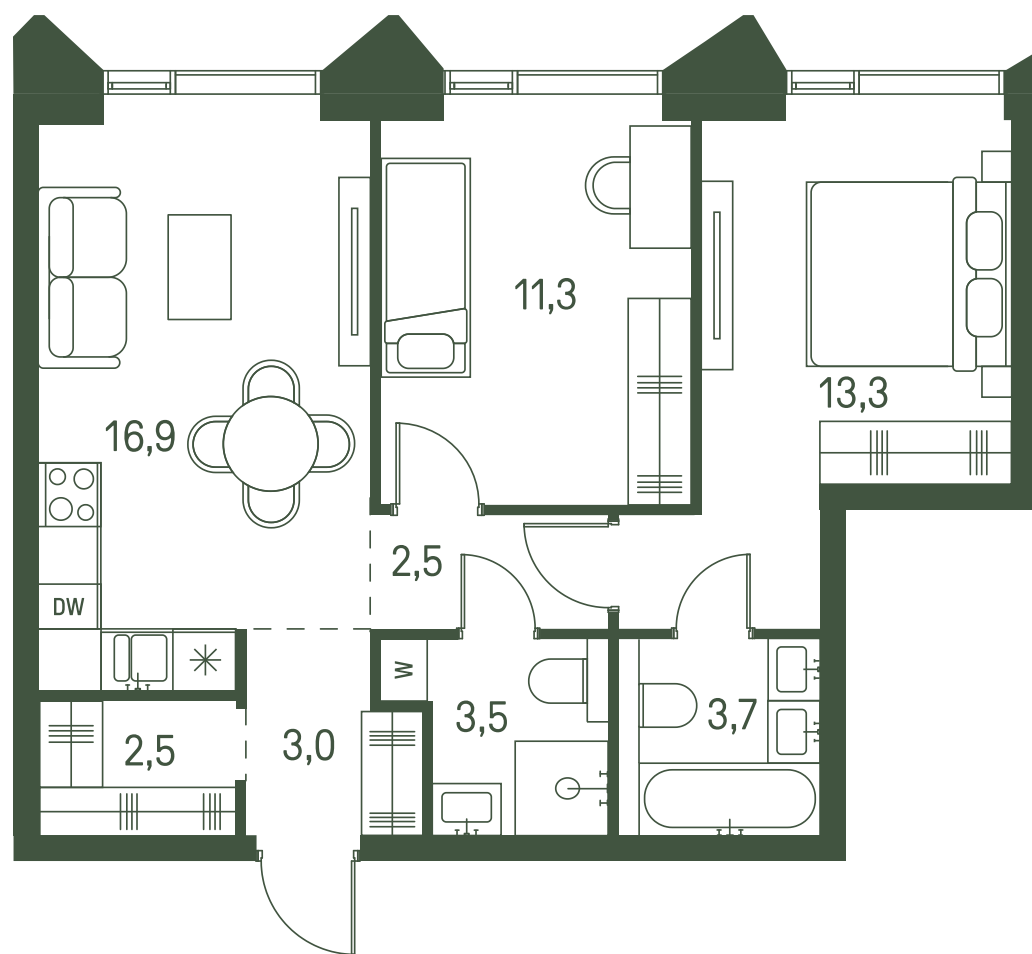

Квартира №1117

Ввод в эксплуатацию: I кв. 2027

Ключи до 30.08.2027

ВИД С МЕБЕЛЬЮ

Площадь	56.7 м2
Спален	2
Этаж	18
Корпус	2.2
Тип отделки	White box

25 560 360 ₹

Не является публичной офертой. За актуальной информацией обращайтесь в офис продаж