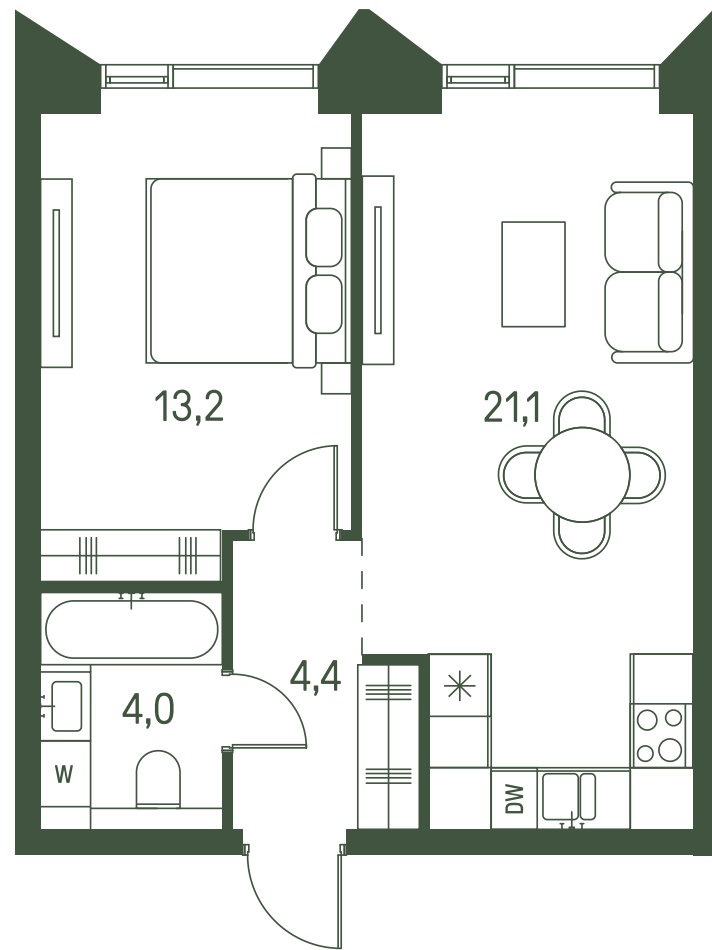

# Квартира №1116

Ввод в эксплуатацию: I кв. 2027

Ключи до 30.08.2027

ВИД С МЕБЕЛЬЮ

Площадь	42.7 м2
Спален	1
Этаж	18
Корпус	2.2
Тип отделки	White box