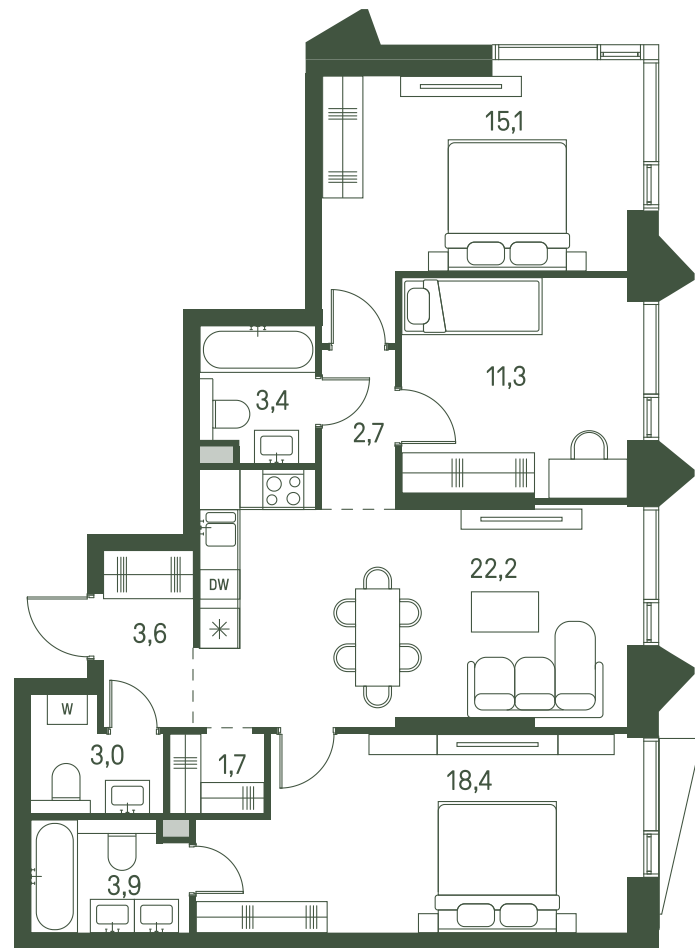

Квартира №1073

Ввод в эксплуатацию: I кв. 2027

Ключи до 30.08.2027

Площадь	85.3 м2
Спален	3
Этаж	15
Корпус	2.2
Тип отделки	White box

ВИД С МЕБЕЛЬЮ

35 152 130 ₹

Не является публичной офертой. За актуальной информацией обращайтесь в офис продаж