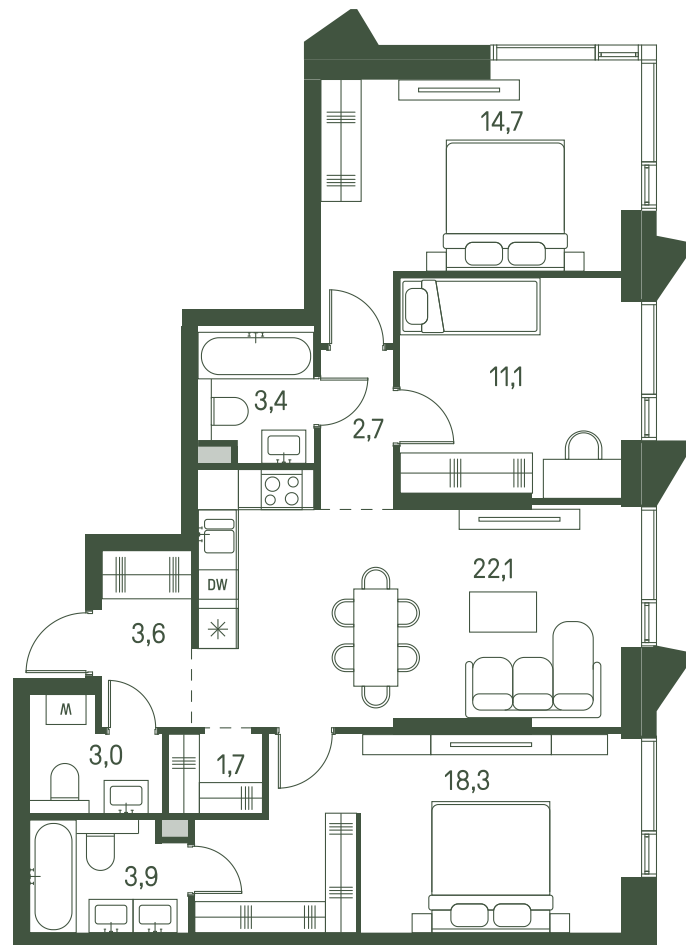

Квартира №966

Ввод в эксплуатацию: I кв. 2027

Ключи до 30.08.2027

Площадь	84.5 м2
Спален	3
Этаж	8
Корпус	2.2
Тип отделки	White box

ВИД С МЕБЕЛЬЮ

32 583 200 ₹

Не является публичной офертой. За актуальной информацией обращайтесь в офис продаж