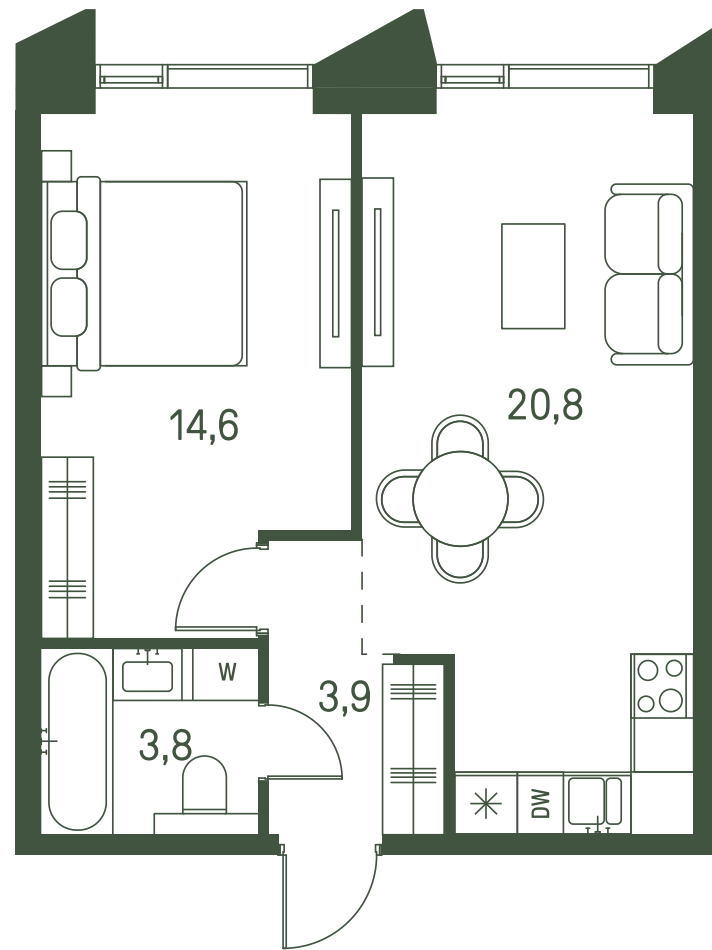

Квартира №1259

Ввод в эксплуатацию: I кв. 2027

Ключи до 30.08.2027

ВИД С МЕБЕЛЬЮ

Площадь	43.1 м2
Спален	1
Этаж	28
Корпус	2.2
Тип отделки	White box

21 468 110 ₹

Не является публичной офертой. За актуальной информацией обращайтесь в офис продаж