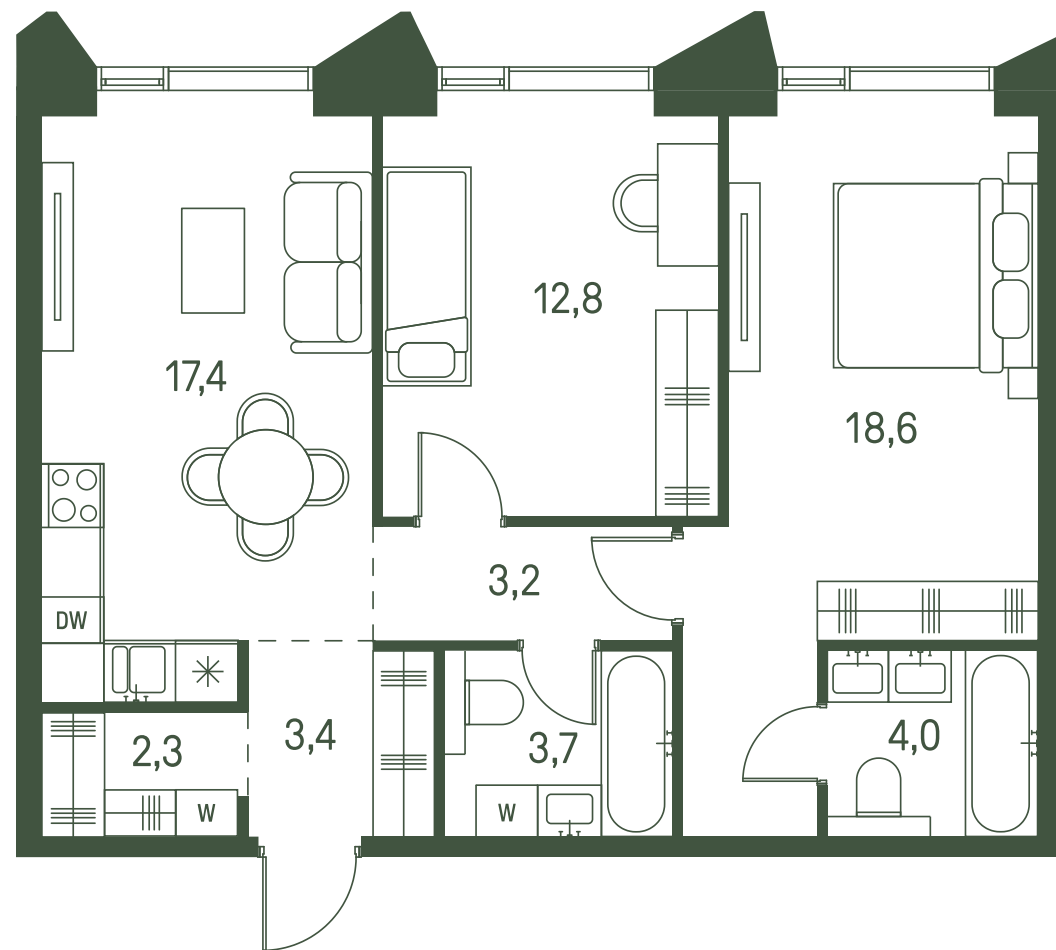

# Квартира №1258

Ввод в эксплуатацию: I кв. 2027

Ключи до 30.08.2027

Площадь	65.4 м2
Спален	2
Этаж	28
Корпус	2.2
Тип отделки	White box

ВИД С МЕБЕЛЬЮ