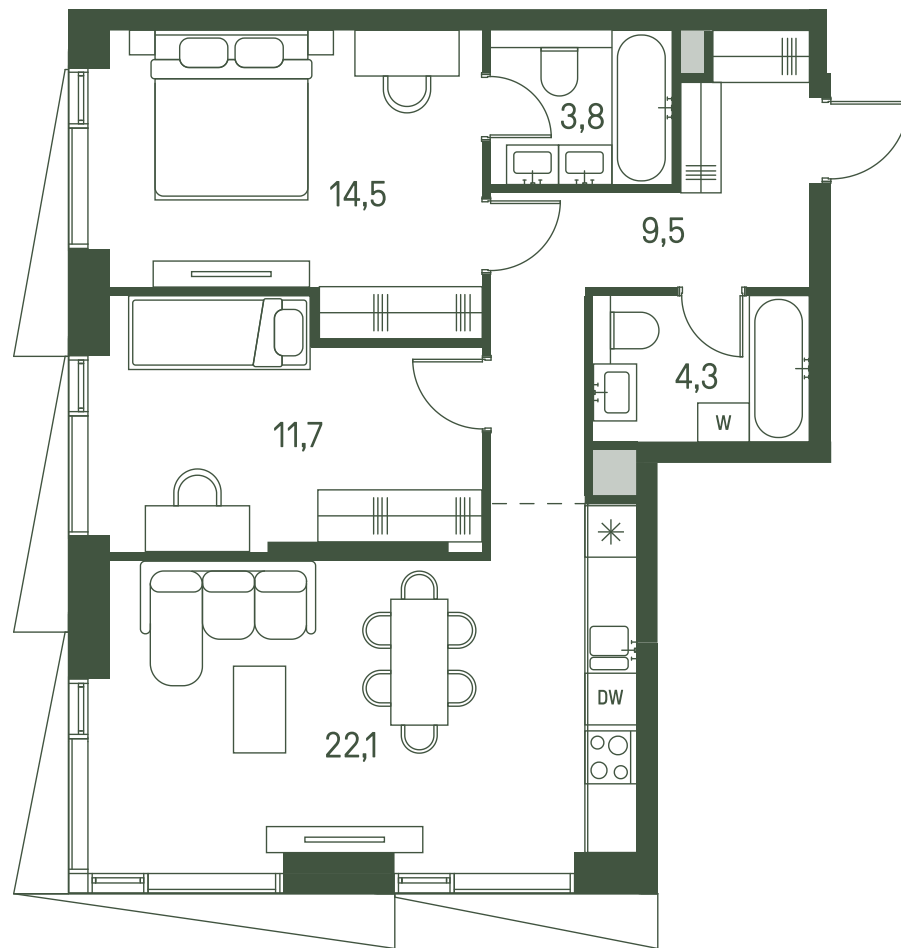

Квартира №1255

Ввод в эксплуатацию: I кв. 2027

Ключи до 30.08.2027

ВИД С МЕБЕЛЬЮ

Площадь	65.9 м2
Спален	2
Этаж	28
Корпус	2.2
Тип отделки	White box

29 424 350 ₺

Не является публичной офертой. За актуальной информацией обращайтесь в офис продаж