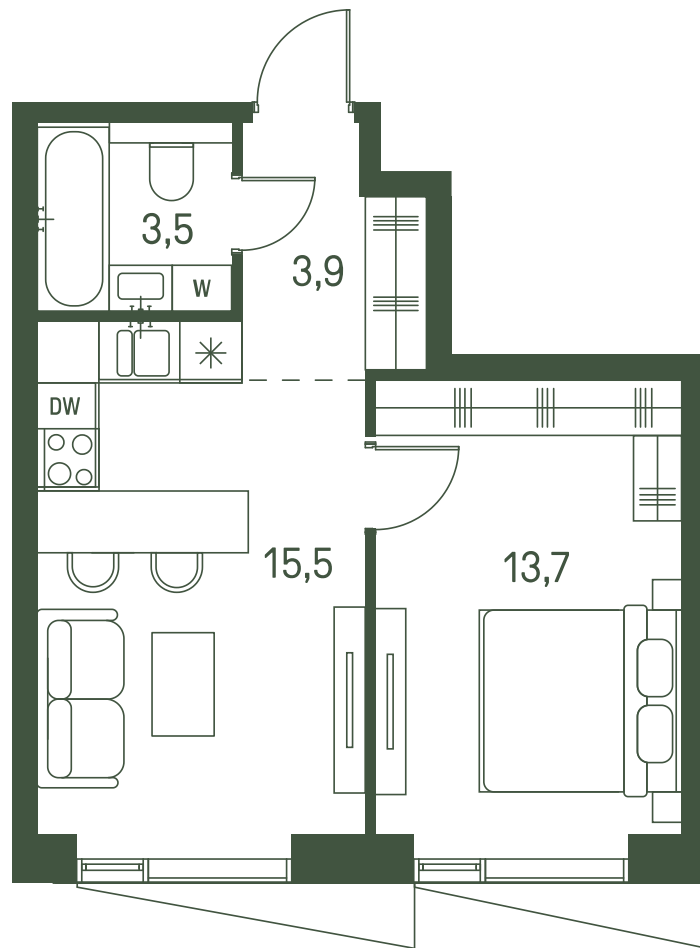

Квартира №1251

Ввод в эксплуатацию: I кв. 2027

Ключи до 30.08.2027

ВИД С МЕБЕЛЬЮ

| | |
|-------------|-----------|
| Площадь | 36.6 м2 |
| Спален | 1 |
| Этаж | 28 |
| Корпус | 2.2 |
| Тип отделки | White box |