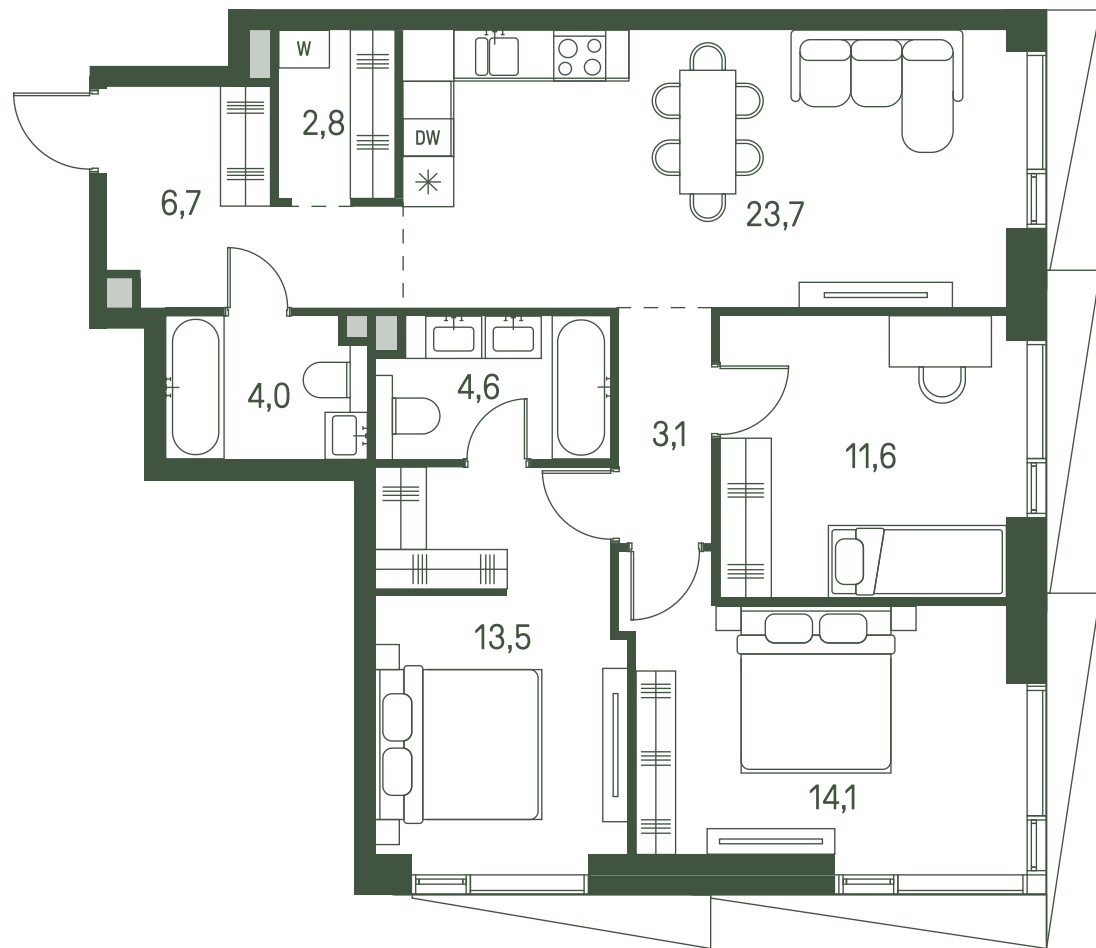

Квартира №1250

Ввод в эксплуатацию: I кв. 2027

Ключи до 30.08.2027

Площадь	84.2 м2
Спален	3
Этаж	28
Корпус	2.2
Тип отделки	White box

37 730 020 ₺

Не является публичной офертой. За актуальной информацией обращайтесь в офис продаж

Дата скачивания 05.02.2025

Адрес объекта: г. Москва, пр-д 1-й Красногорский

ВИД С МЕБЕЛЬЮ

II очередь