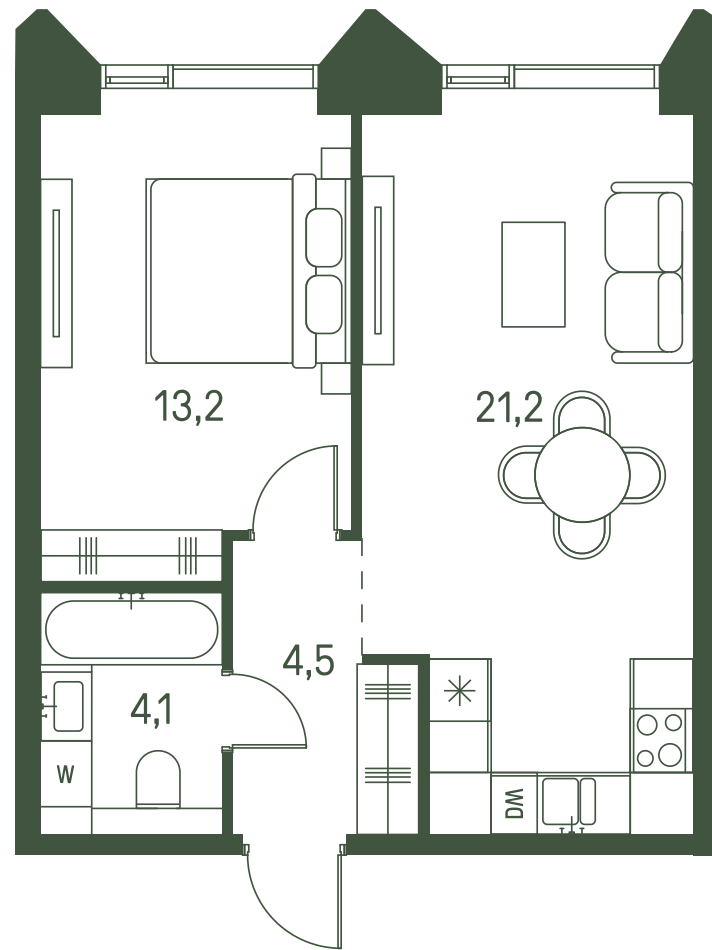

# Квартира №1205

Ввод в эксплуатацию: I кв. 2027

Ключи до 30.08.2027

ВИД С МЕБЕЛЬЮ

Площадь	43 м2
Спален	1
Этаж	24
Корпус	2.2
Тип отделки	White box