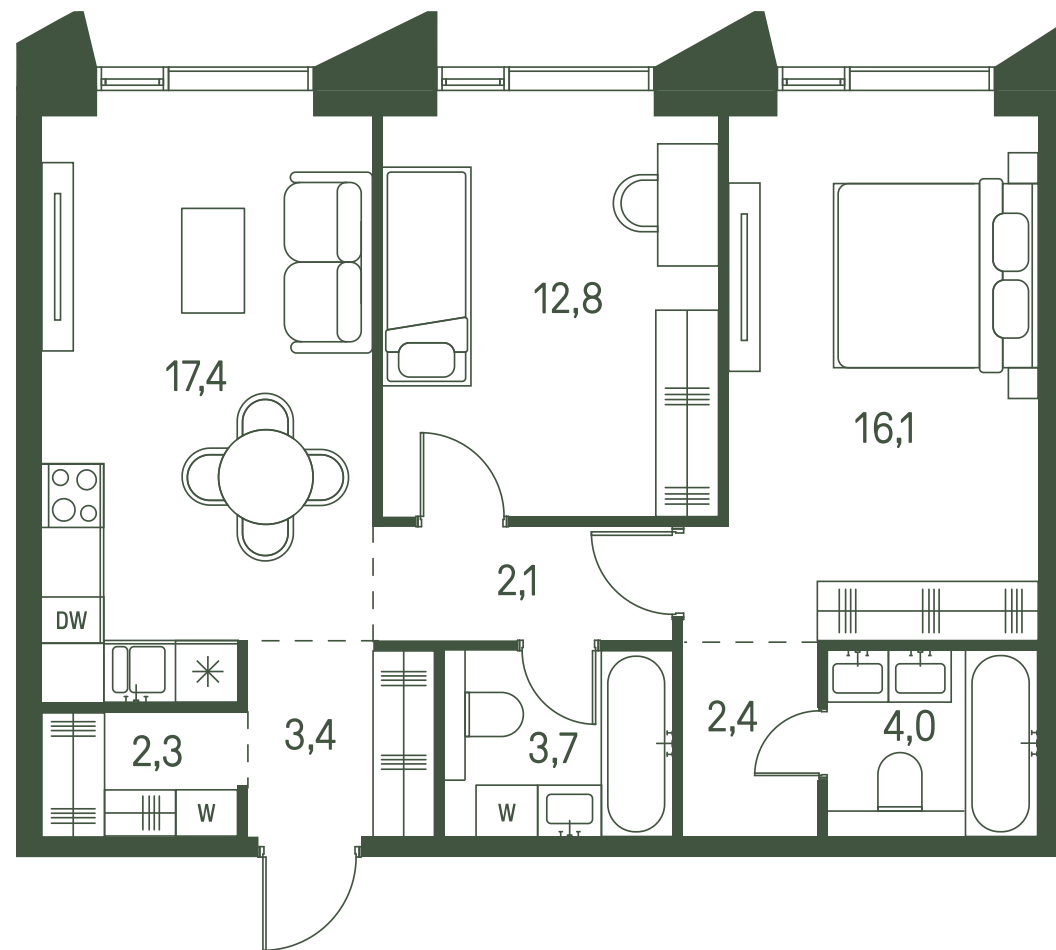

# Квартира №1203

Ввод в эксплуатацию: I кв. 2027

Ключи до 30.08.2027

Площадь	65.3 м2
Спален	2
Этаж	24
Корпус	2.2
Тип отделки	White box

ВИД С МЕБЕЛЬЮ