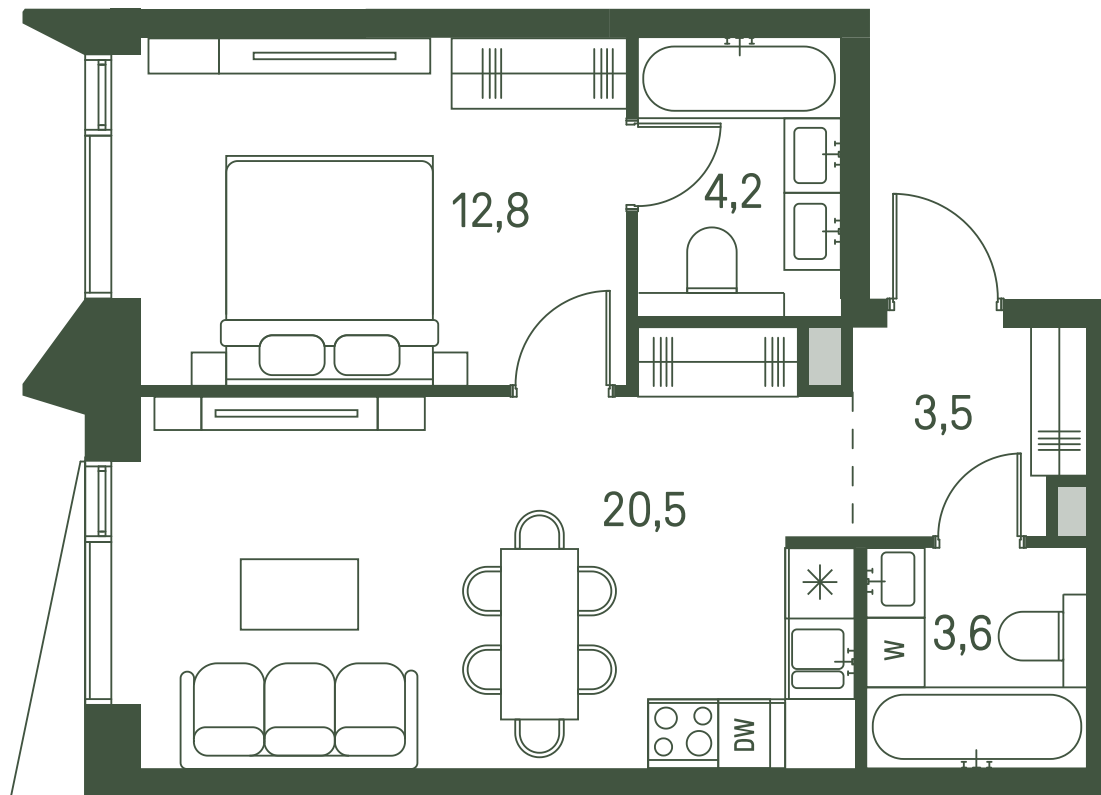

Квартира №1201

Ввод в эксплуатацию: I кв. 2027

Ключи до 30.08.2027

Площадь	44.6 м2
Спален	1
Этаж	24
Корпус	2.2
Тип отделки	White box

22 224 180 ₹

Не является публичной офертой. За актуальной информацией обращайтесь в офис продаж

Дата скачивания 05.02.2025

Адрес объекта: г. Москва, пр-д 1-й Красногорский

ВИД С МЕБЕЛЬЮ

II очередь