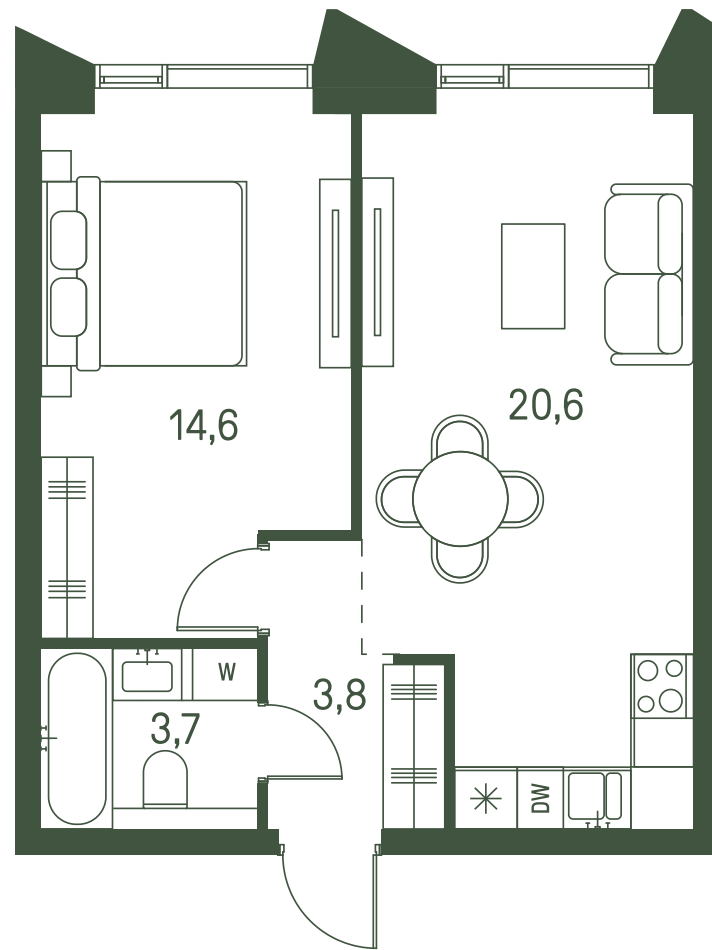

# Квартира №1175

Ввод в эксплуатацию: I кв. 2027

Ключи до 30.08.2027

ВИД С МЕБЕЛЬЮ

Площадь	42.7 м2
Спален	1
Этаж	22
Корпус	2.2
Тип отделки	White box