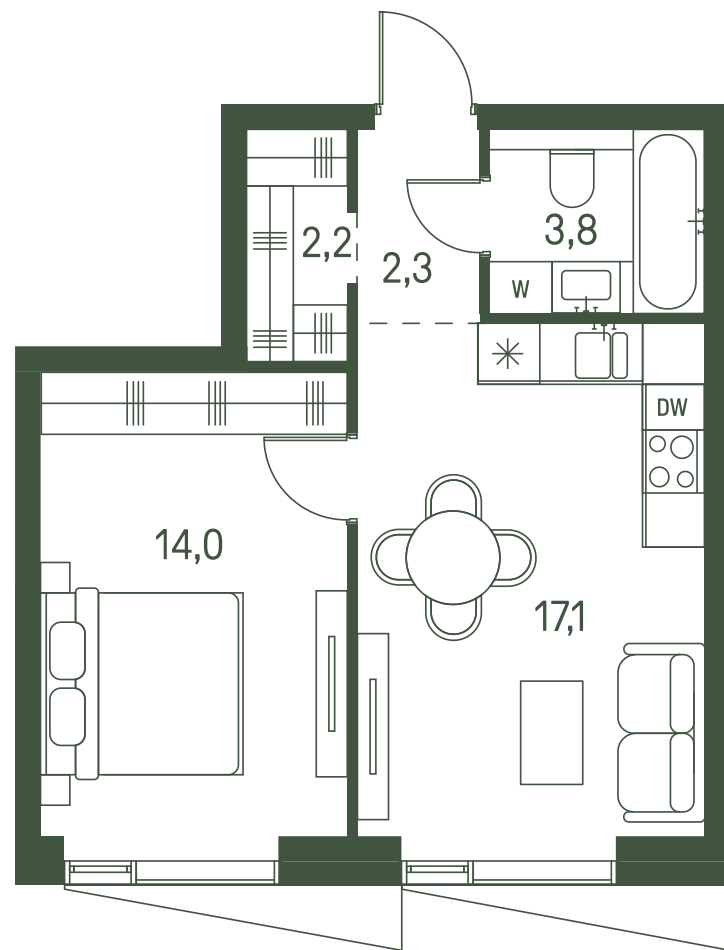

Квартира №1170

Ввод в эксплуатацию: I кв. 2027

Ключи до 30.08.2027

Площадь	39.4 м2
Спален	1
Этаж	22
Корпус	2.2
Тип отделки	White box

ВИД С МЕБЕЛЬЮ

20 531 340 ₹

Не является публичной офертой. За актуальной информацией обращайтесь в офис продаж