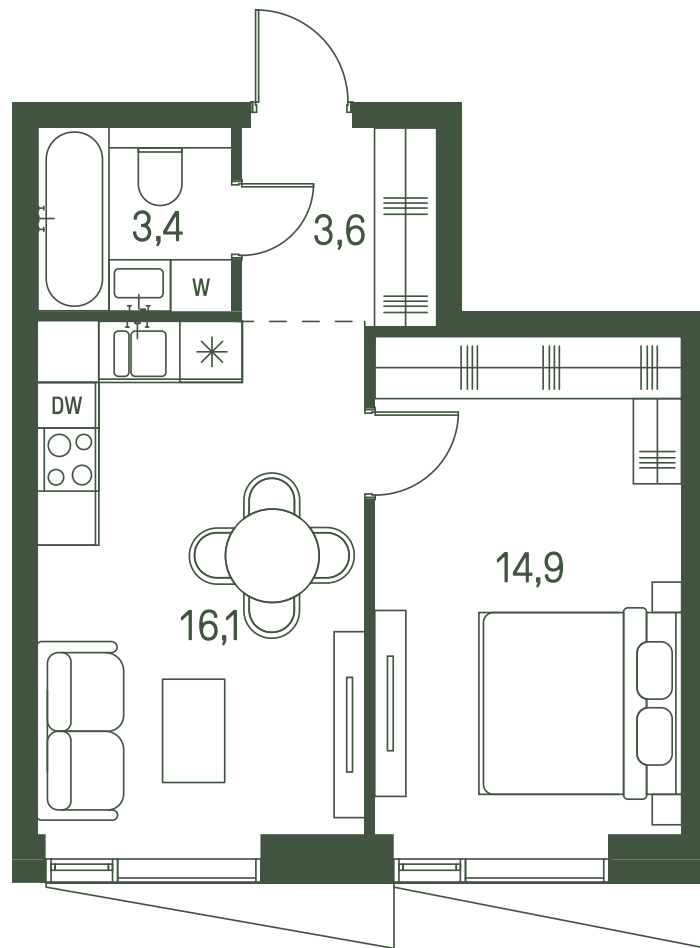

# Квартира №1169

Ввод в эксплуатацию: I кв. 2027

Ключи до 30.08.2027

ВИД С МЕБЕЛЬЮ

Площадь	38 м2
Спален	1
Этаж	22
Корпус	2.2
Тип отделки	White box