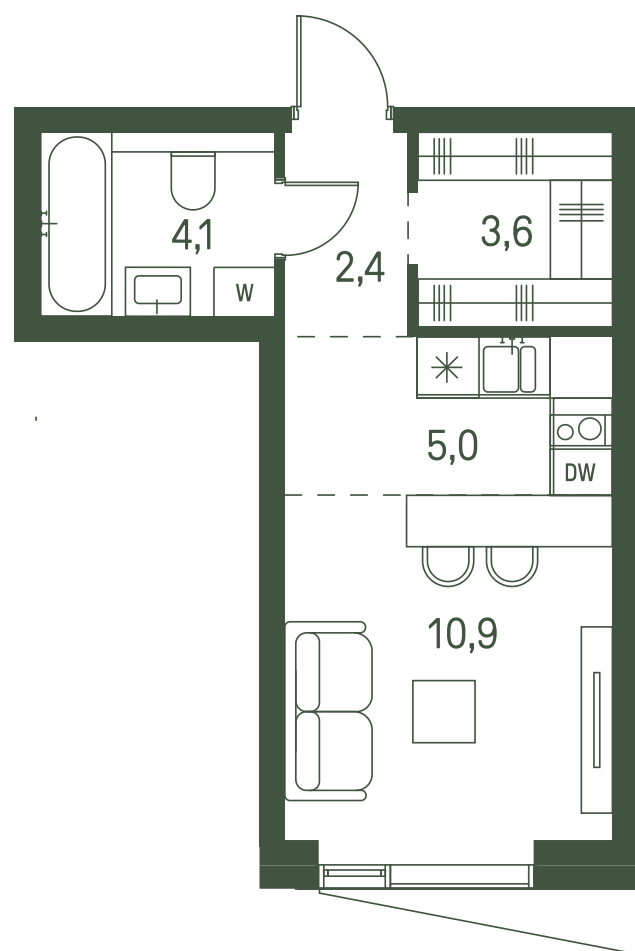

Квартира №1168

Ввод в эксплуатацию: I кв. 2027

Ключи до 30.08.2027

Площадь 26 м2

Спален studio

Этаж 22

Корпус 2.2

Тип отделки White box

ВИД С МЕБЕЛЬЮ

15 108 600 ₺

Не является публичной офертой. За актуальной информацией обращайтесь в офис продаж

Дата скачивания 05.02.2025

Адрес объекта: г. Москва, пр-д 1-й Красногорский

II очередь