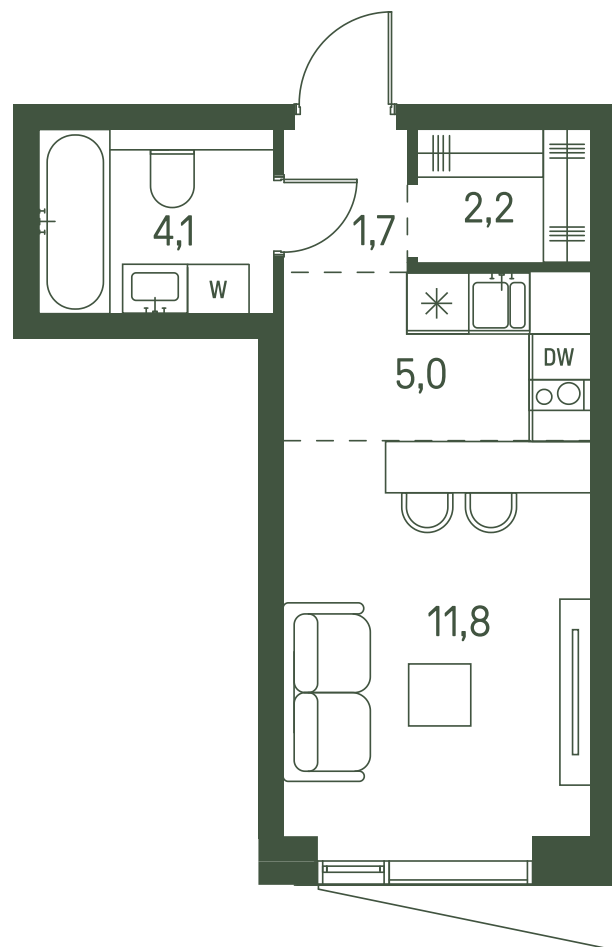

Квартира №1166

Ввод в эксплуатацию: I кв. 2027

Ключи до 30.08.2027

Площадь 24.8 м2

Спален studio

Этаж 22

Корпус 2.2

Тип отделки White box

ВИД С МЕБЕЛЬЮ

14 986 640 ₺

Не является публичной офертой. За актуальной информацией обращайтесь в офис продаж

Дата скачивания 05.02.2025

Адрес объекта: г. Москва, пр-д 1-й Красногорский

II очередь