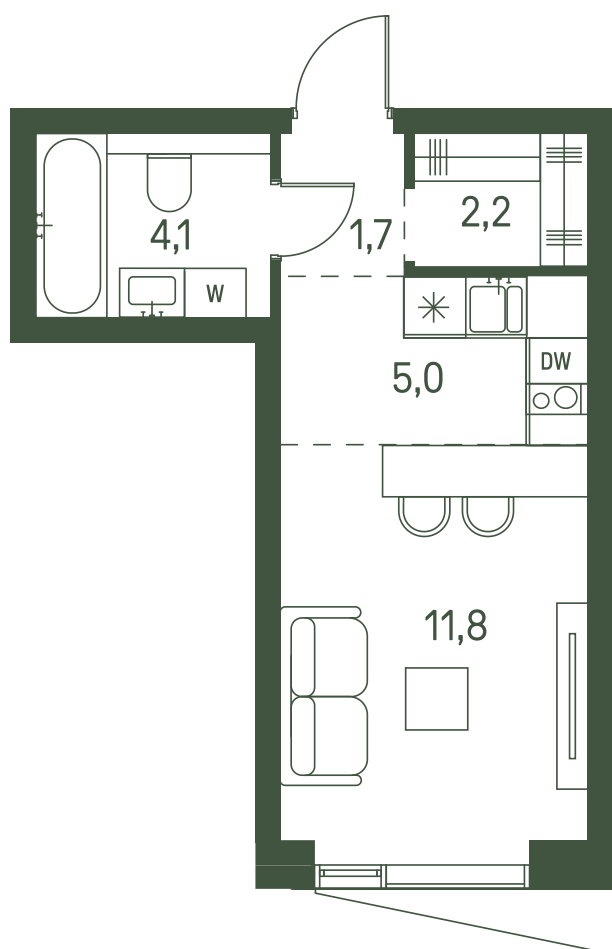

# Квартира №1136

Ввод в эксплуатацию: I кв. 2027

Ключи до 30.08.2027

ВИД С МЕБЕЛЬЮ

Площадь	24.8 м2
Спален	studio
Этаж	20
Корпус	2.2
Тип отделки	White box