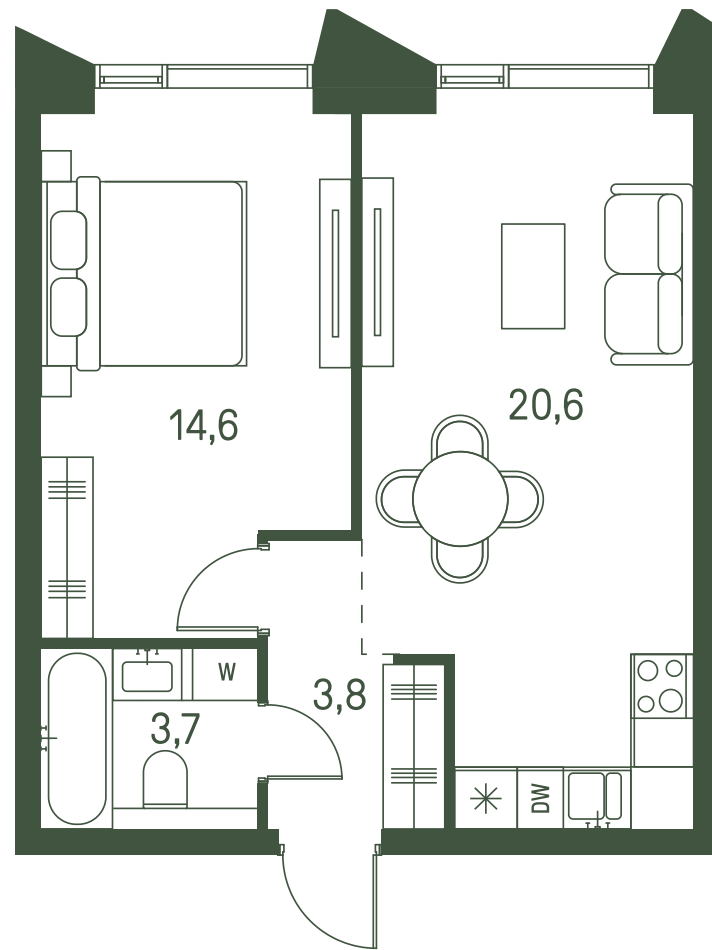

Квартира №1115

Ввод в эксплуатацию: I кв. 2027

Ключи до 30.08.2027

ВИД С МЕБЕЛЬЮ

| | |
|-------------|-----------|
| Площадь | 42.7 м2 |
| Спален | 1 |
| Этаж | 18 |
| Корпус | 2.2 |
| Тип отделки | White box |