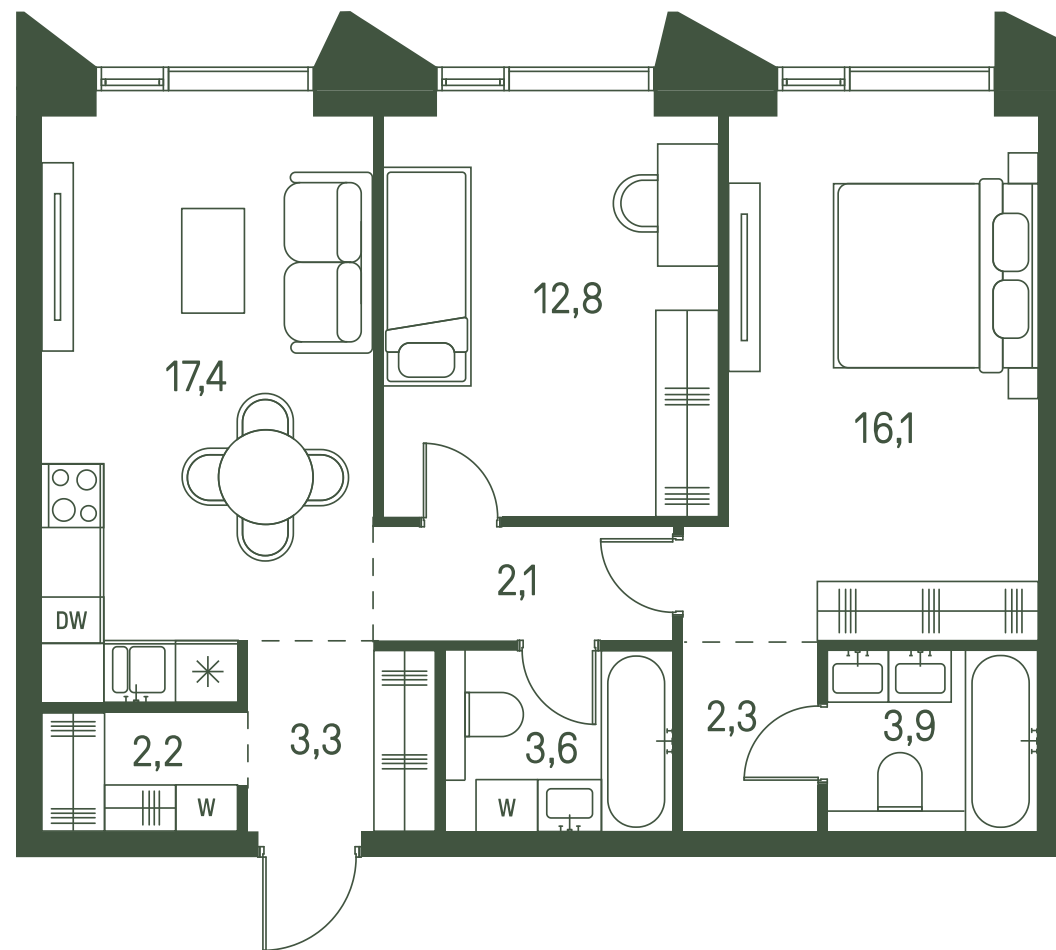

Квартира №1114

Ввод в эксплуатацию: I кв. 2027

Ключи до 30.08.2027

Площадь	64.8 м2
Спален	2
Этаж	18
Корпус	2.2
Тип отделки	White box

ВИД С МЕБЕЛЬЮ

26 399 520 ₹

Не является публичной офертой. За актуальной информацией обращайтесь в офис продаж