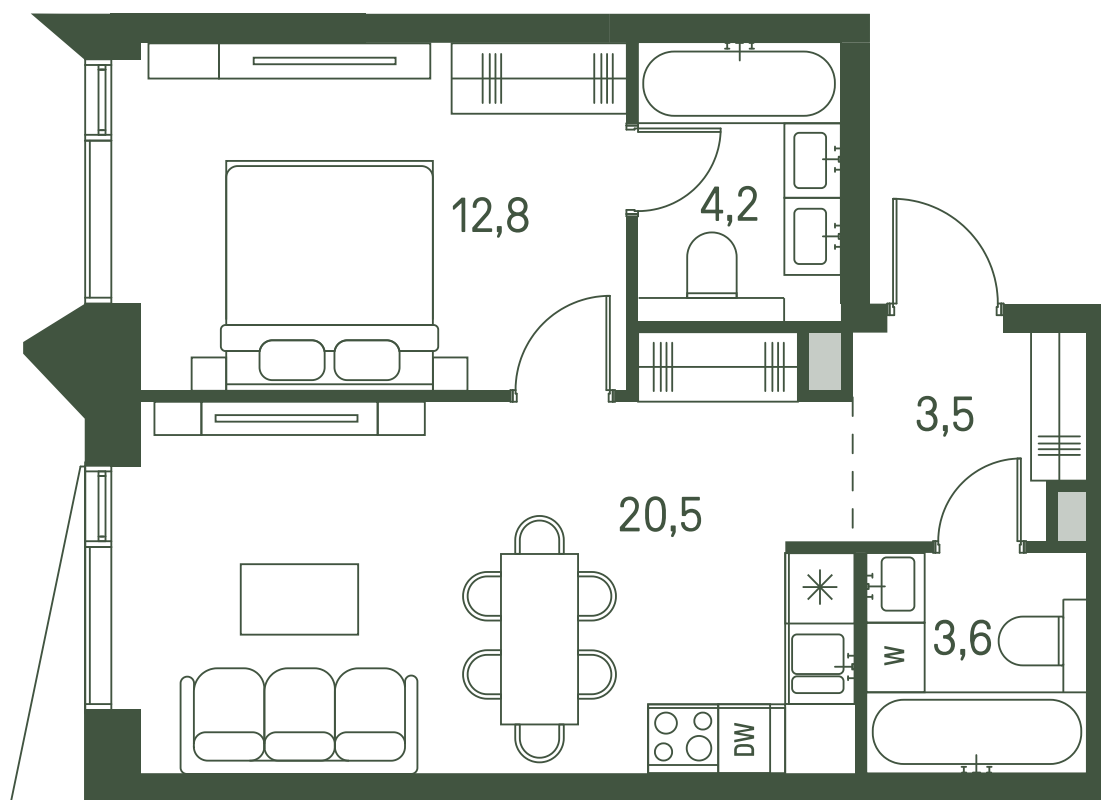

Квартира №1112

Ввод в эксплуатацию: I кв. 2027

Ключи до 30.08.2027

Площадь	44.6 м2
Спален	1
Этаж	18
Корпус	2.2
Тип отделки	White box

21 782 640 ₹

Не является публичной офертой. За актуальной информацией обращайтесь в офис продаж

Дата скачивания 05.02.2025

Адрес объекта: г. Москва, пр-д 1-й Красногорский

ВИД С МЕБЕЛЬЮ

II очередь