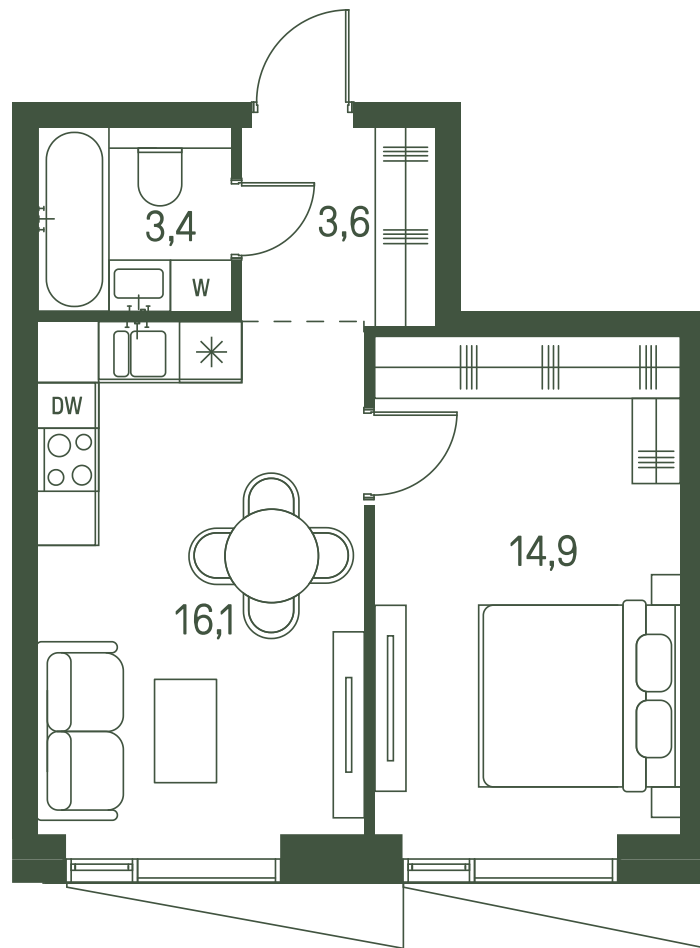

Квартира №1107

Ввод в эксплуатацию: I кв. 2027

Ключи до 30.08.2027

ВИД С МЕБЕЛЬЮ

Площадь	38 м2
Спален	1
Этаж	18
Корпус	2.2
Тип отделки	White box

18 939 200 ₹

Не является публичной офертой. За актуальной информацией обращайтесь в офис продаж