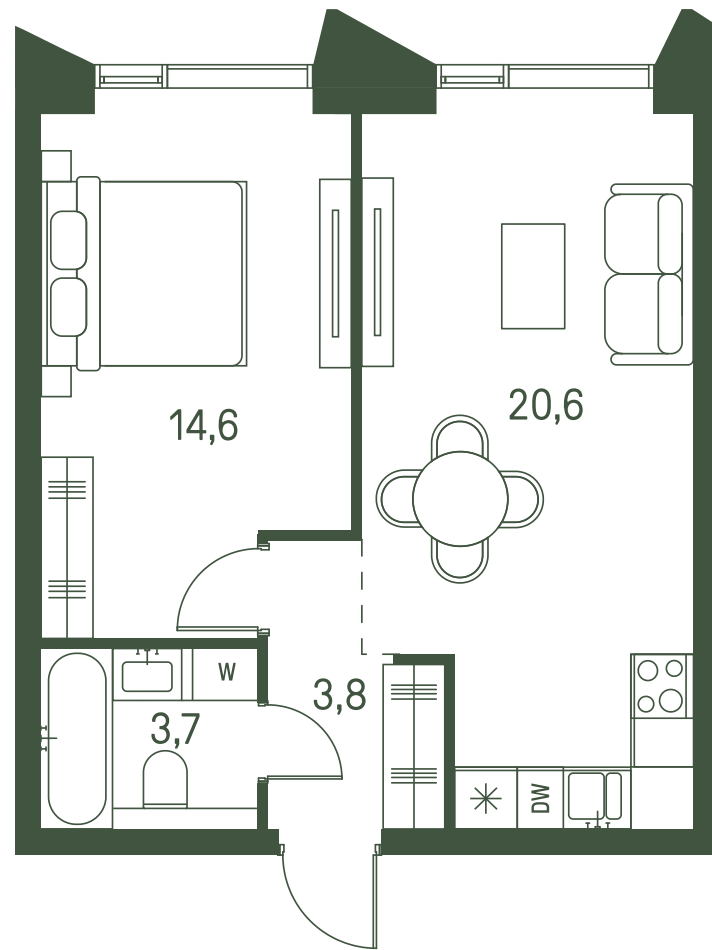

# Квартира №1070

Ввод в эксплуатацию: I кв. 2027

Ключи до 30.08.2027

ВИД С МЕБЕЛЬЮ

Площадь	42.7 м2
Спален	1
Этаж	15
Корпус	2.2
Тип отделки	White box