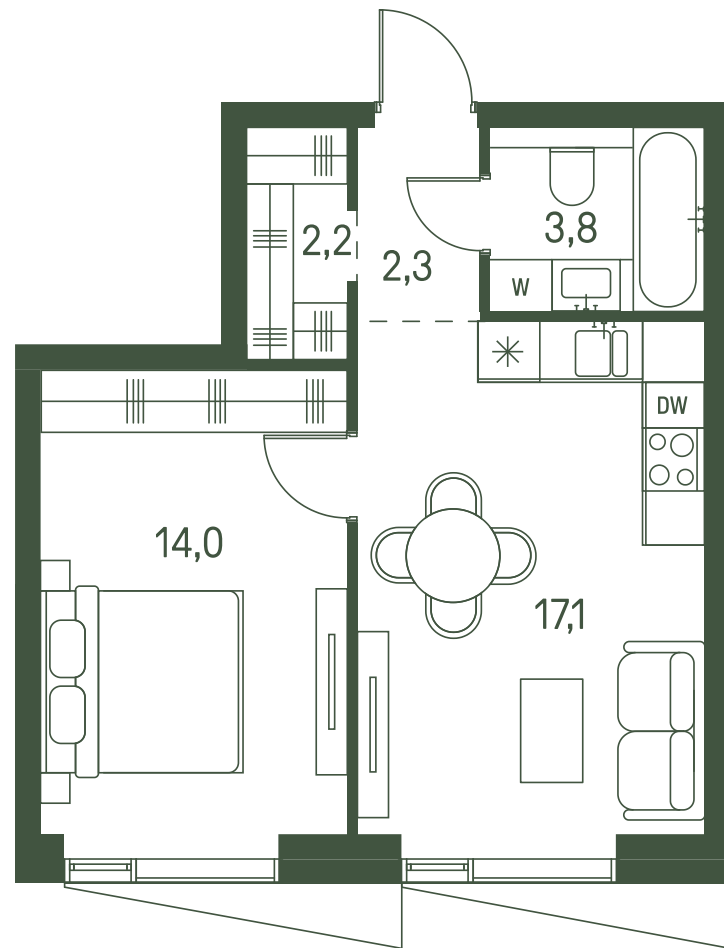

# Квартира №1065

Ввод в эксплуатацию: I кв. 2027

Ключи до 30.08.2027

Площадь	39.4 м2
Спален	1
Этаж	15
Корпус	2.2
Тип отделки	White box

ВИД С МЕБЕЛЬЮ