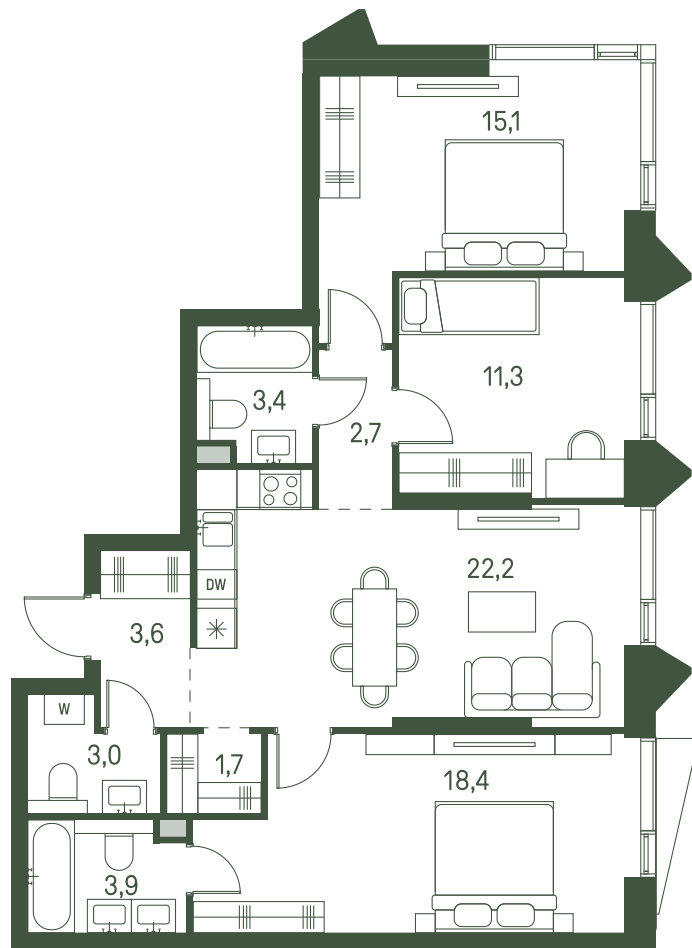

# Квартира №1028

Ввод в эксплуатацию: I кв. 2027

Ключи до 30.08.2027

ВИД С МЕБЕЛЬЮ

Площадь	85.3 м2
Спален	3
Этаж	12
Корпус	2.2
Тип отделки	White box