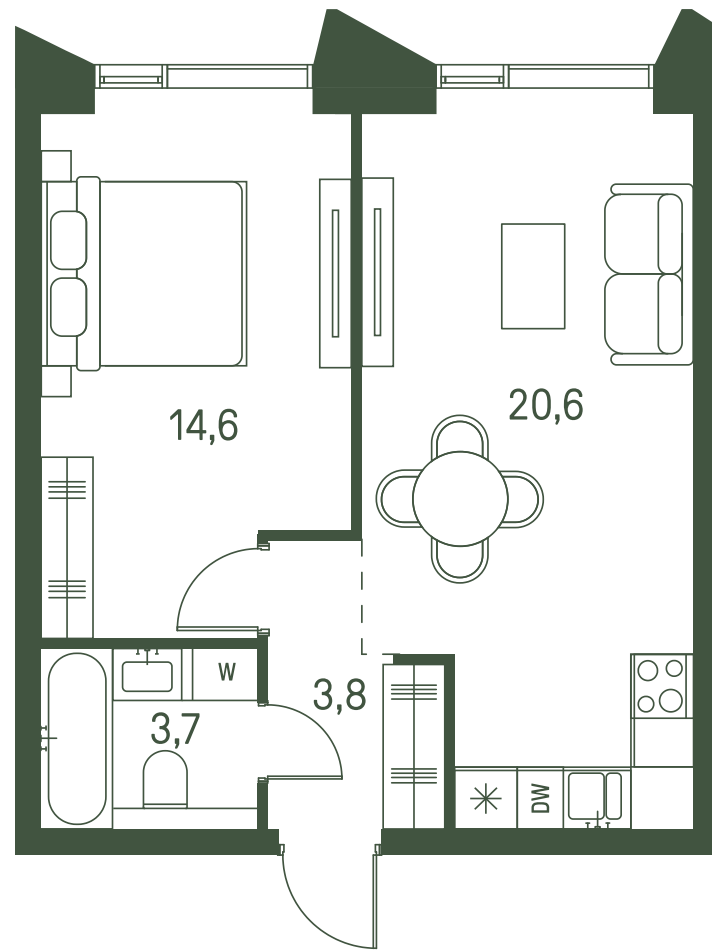

Квартира №1025

Ввод в эксплуатацию: I кв. 2027

Ключи до 30.08.2027

ВИД С МЕБЕЛЬЮ

Площадь	42.7 м2
Спален	1
Этаж	12
Корпус	2.2
Тип отделки	White box

20 013 490 ₹

Не является публичной офертой. За актуальной информацией обращайтесь в офис продаж