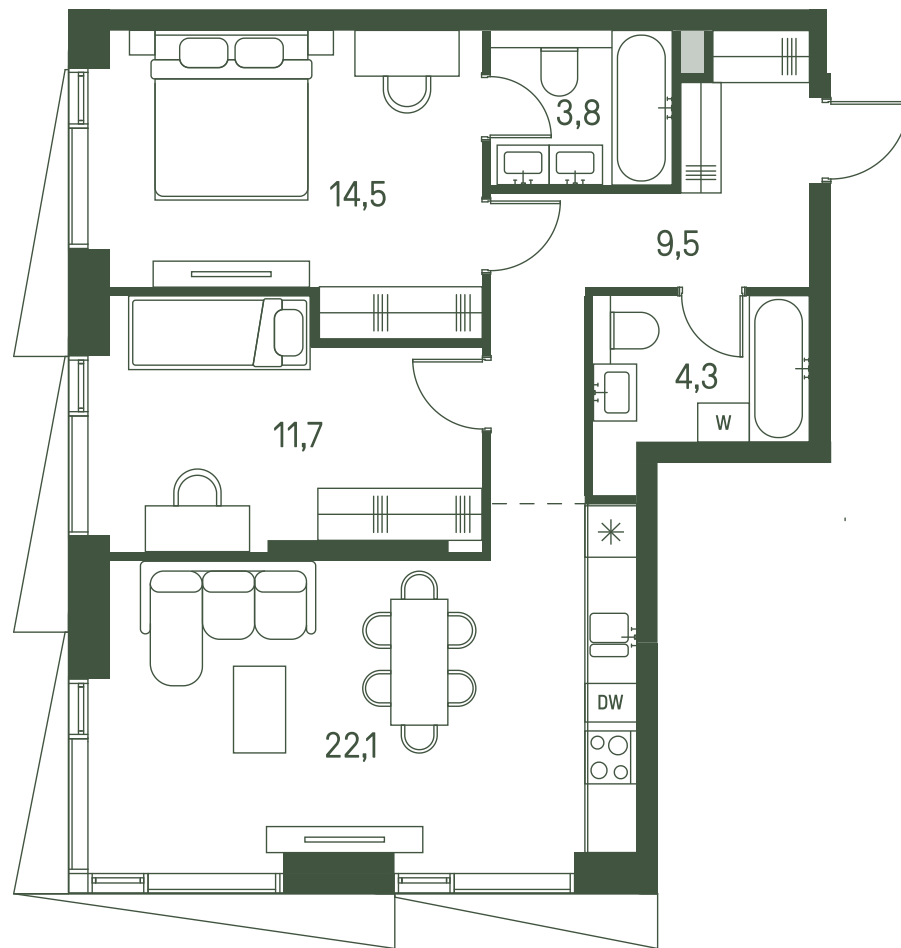

# Квартира №1021

Ввод в эксплуатацию: I кв. 2027

Ключи до 30.08.2027

ВИД С МЕБЕЛЬЮ

Площадь	65.9 м2
Спален	2
Этаж	12
Корпус	2.2
Тип отделки	White box