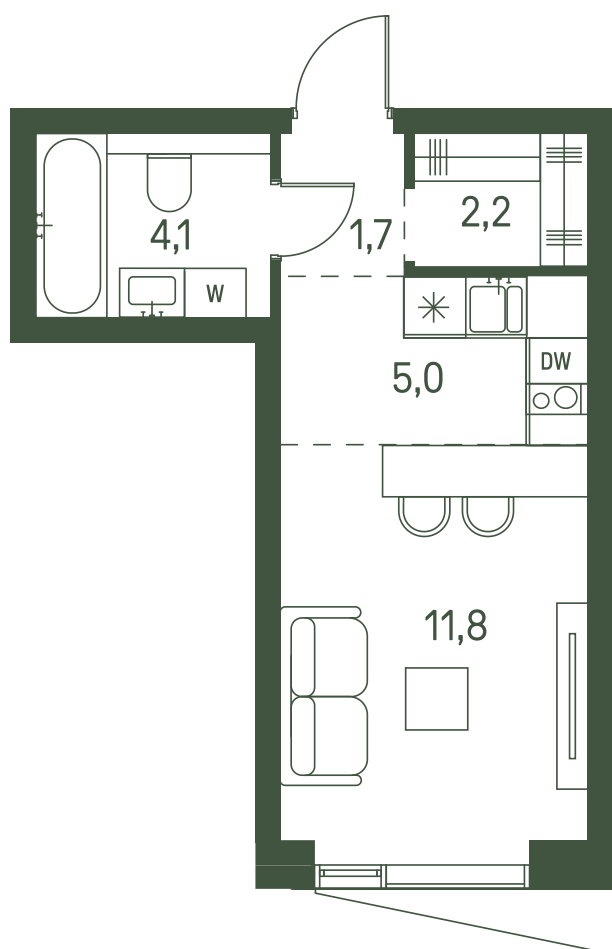

Квартира №1016

Ввод в эксплуатацию: I кв. 2027

Ключи до 30.08.2027

ВИД С МЕБЕЛЬЮ

Площадь	24.8 м2
Спален	studio
Этаж	12
Корпус	2.2
Тип отделки	White box

13 768 960 ₹

Не является публичной офертой. За актуальной информацией обращайтесь в офис продаж