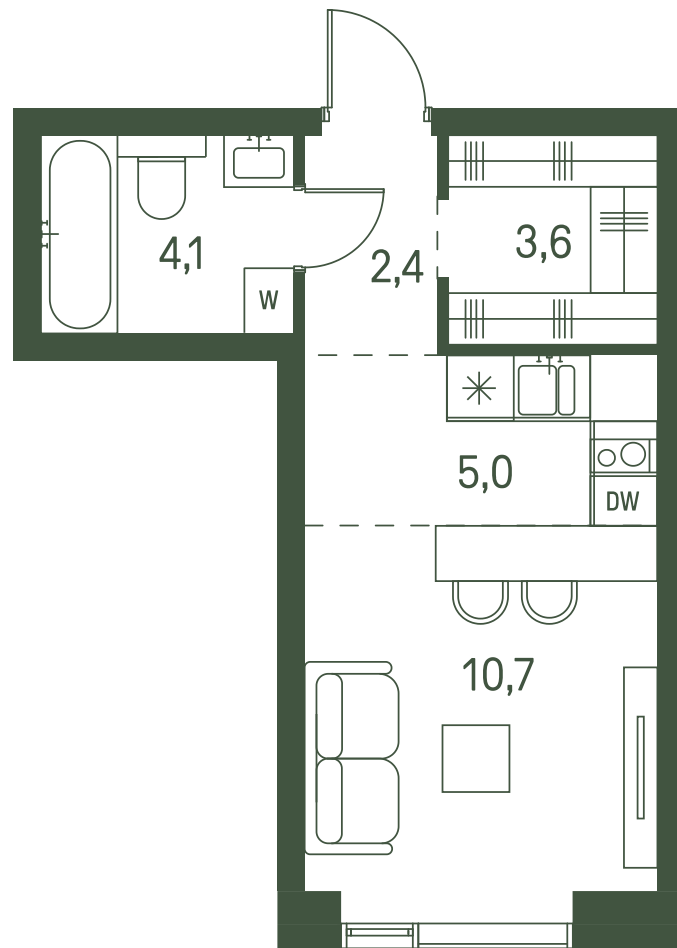

Квартира №891

Ввод в эксплуатацию: I кв. 2027

Ключи до 30.08.2027

Площадь 25.8 м2

Спален studio

Этаж 4

Корпус 2.2

Тип отделки White box

ВИД С МЕБЕЛЬЮ

13 173 480 ₹

Не является публичной офертой. За актуальной информацией обращайтесь в офис продаж

Дата скачивания 05.02.2025

Адрес объекта: г. Москва, пр-д 1-й Красногорский

II очередь