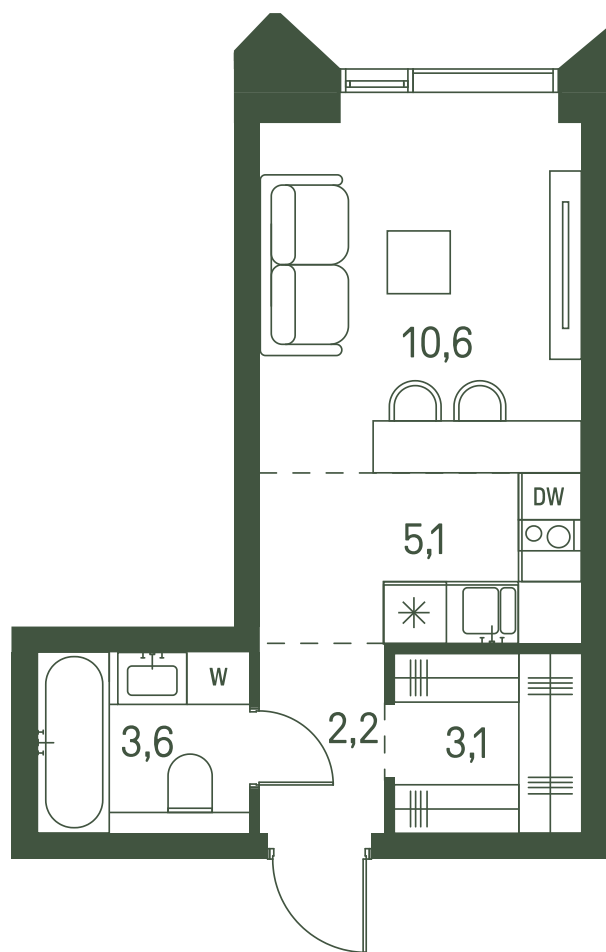

Квартира №882

Ввод в эксплуатацию: I кв. 2027

Ключи до 30.08.2027

Площадь 24.6 м2

Спален studio

Этаж 3

Корпус 2.2

Тип отделки White box

ВИД С МЕБЕЛЬЮ

12 627 180 ₹

Не является публичной офертой. За актуальной информацией обращайтесь в офис продаж

Дата скачивания 26.12.2024

Адрес объекта: г. Москва, пр-д 1-й Красногорский

II очередь