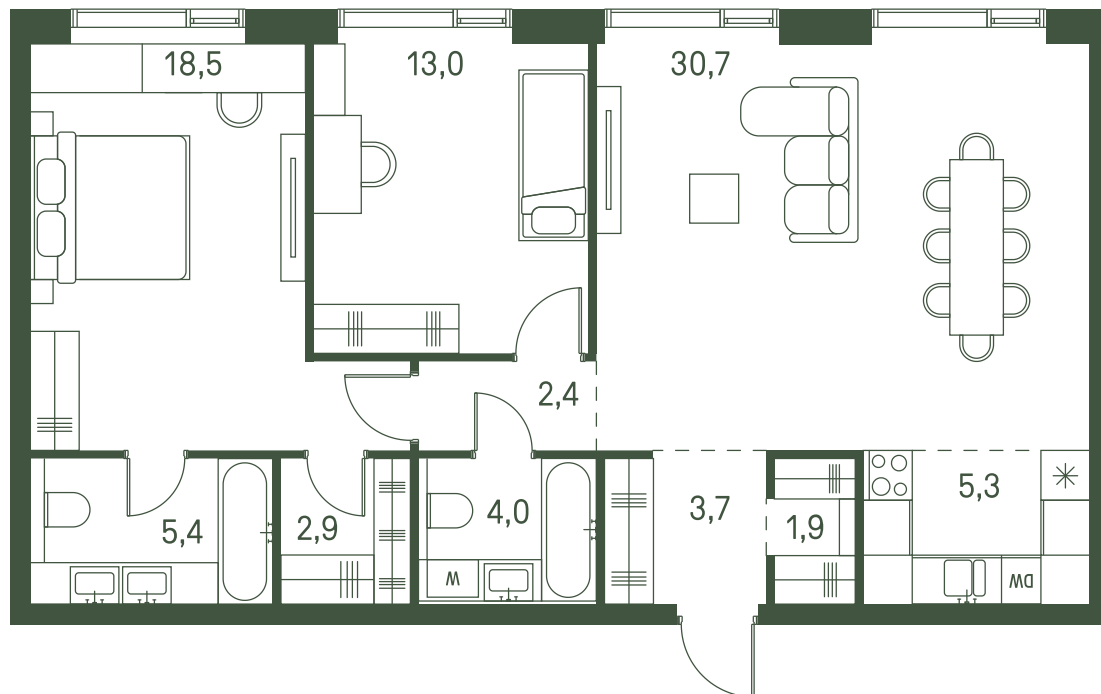

# Квартира №841

Ввод в эксплуатацию: I кв. 2027

Ключи до 30.08.2027

Гардеробная

Вид на парк

Площадь 87.8 м2

Спален 2

Этаж 38

Корпус 2.3

Тип отделки White box

ВИД С МЕБЕЛЬЮ