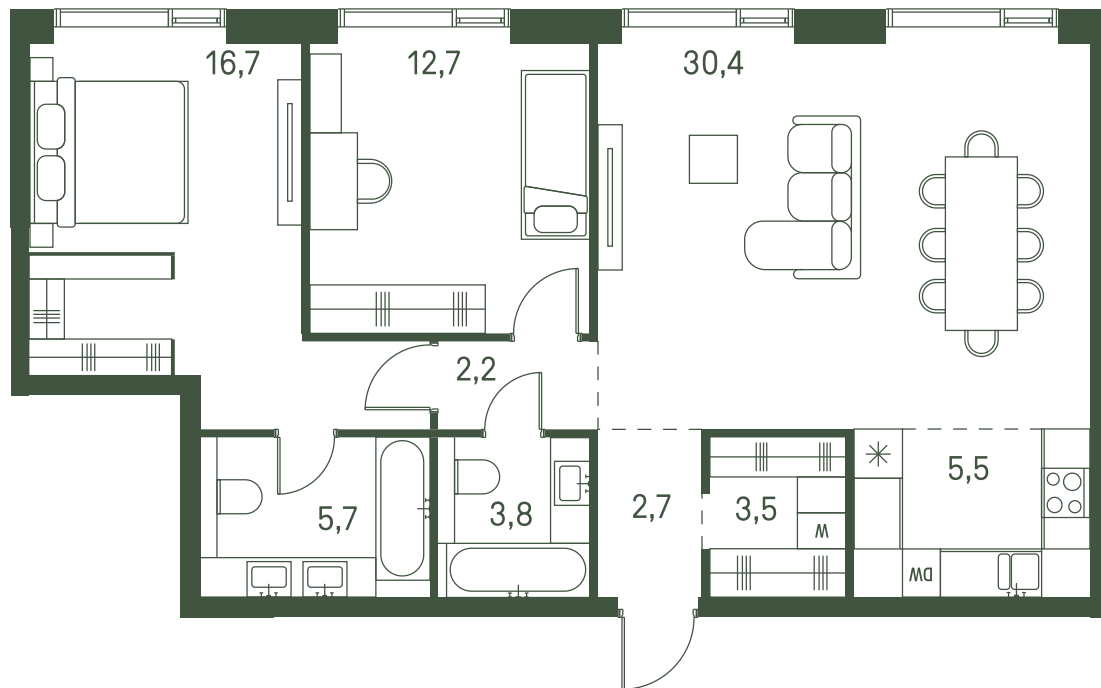

Квартира №840

Ввод в эксплуатацию: I кв. 2027

Ключи до 30.08.2027

Гардеробная

Вид на парк

Площадь 83.2 м2

Спален 2

Этаж 38

Корпус 2.3

Тип отделки White box

39 811 200 ₹

Не является публичной офертой. За актуальной информацией обращайтесь в офис продаж

Дата скачивания 12.03.2025

Адрес объекта: г. Москва, пр-д 1-й Красногорский

ВИД С МЕБЕЛЬЮ