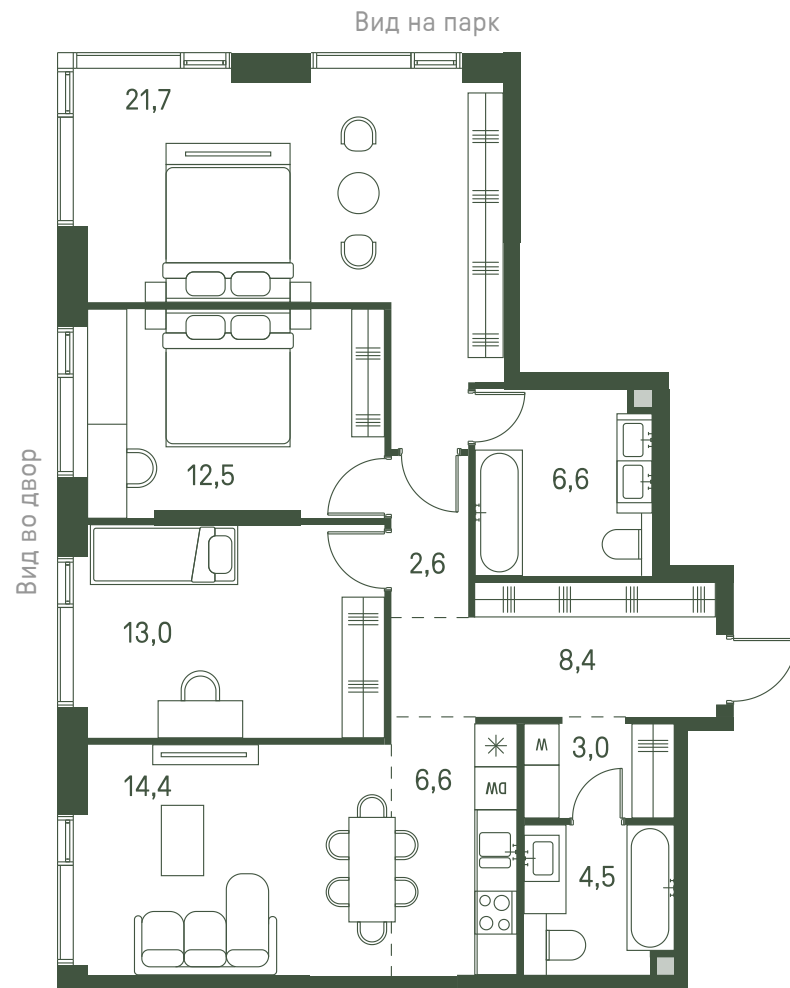

Квартира №839

Ввод в эксплуатацию: I кв. 2027

Ключи до 30.08.2027

Гардеробная

Площадь 93.3 м2

Спален 3

Этаж 38

Корпус 2.3

Тип отделки White box

ВИД С МЕБЕЛЬЮ

43 384 500 ₺

Не является публичной офертой. За актуальной информацией обращайтесь в офис продаж

Дата скачивания 12.03.2025

Адрес объекта: г. Москва, пр-д 1-й Красногорский