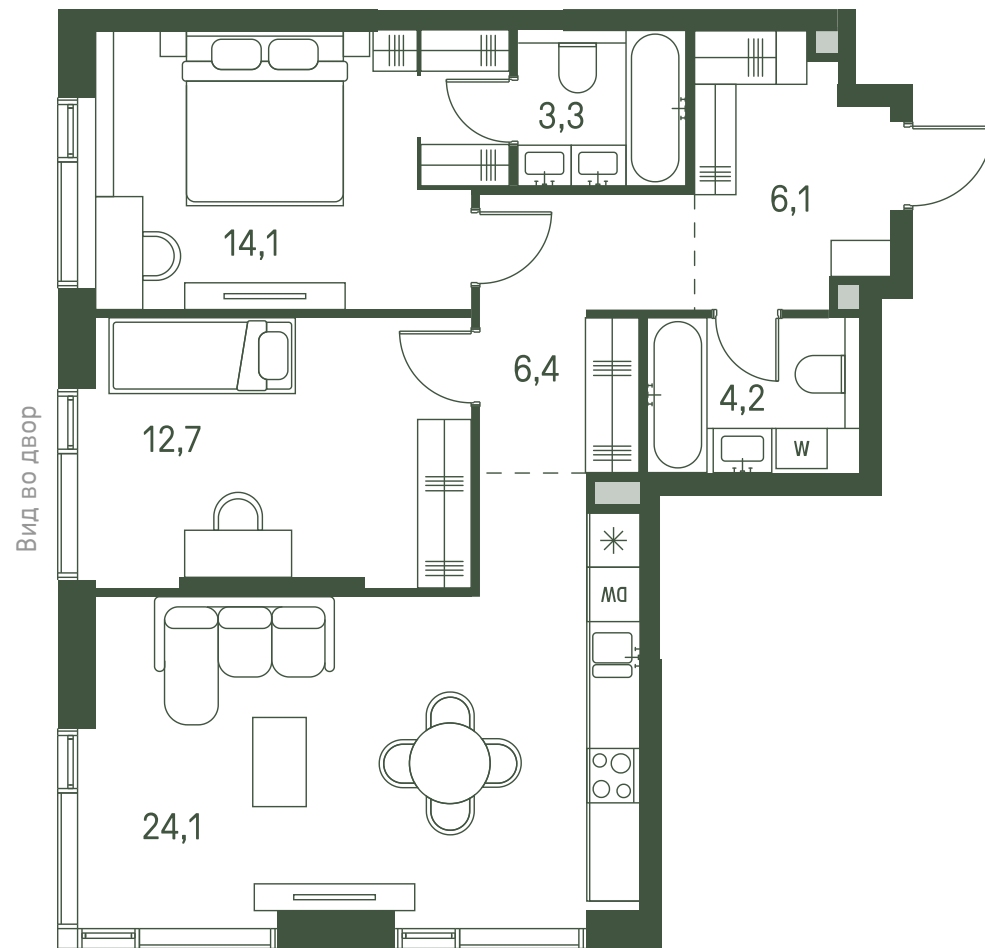

Квартира №838

Ввод в эксплуатацию: I кв. 2027

Ключи до 30.08.2027

Гардеробная

Площадь	70.9 м2
Спален	2
Этаж	38
Корпус	2.3
Тип отделки	White box

Вид во двор

ВИД С МЕБЕЛЬЮ

31 855 370 ₹