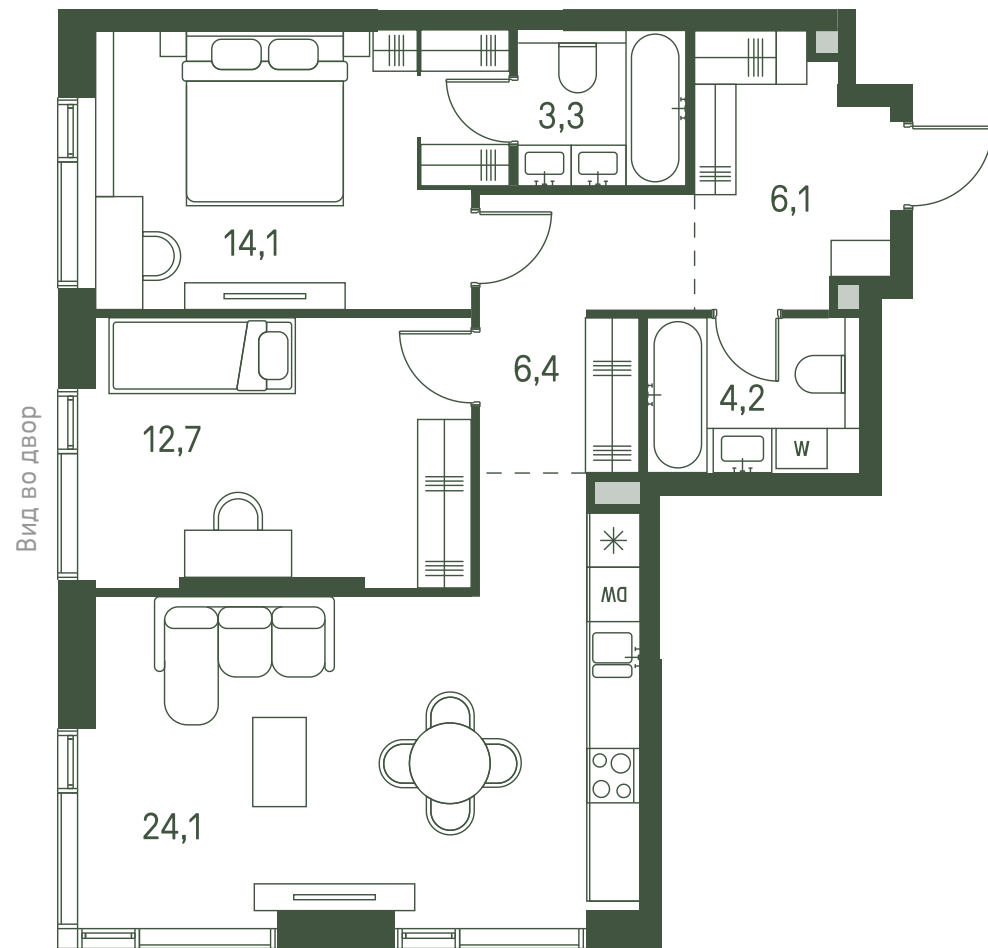

Квартира №838

Ввод в эксплуатацию: I кв. 2027

Ключи до 30.08.2027

Гардеробная

Площадь 70.9 м2

Спален 2

Этаж 38

Корпус 2.3

Тип отделки White box

Вид во двор

ВИД С МЕБЕЛЬЮ

31 855 370 ₹

Не является публичной офертой. За актуальной информацией обращайтесь в офис продаж

Дата скачивания 15.01.2025

Адрес объекта: г. Москва, пр-д 1-й Красногорский