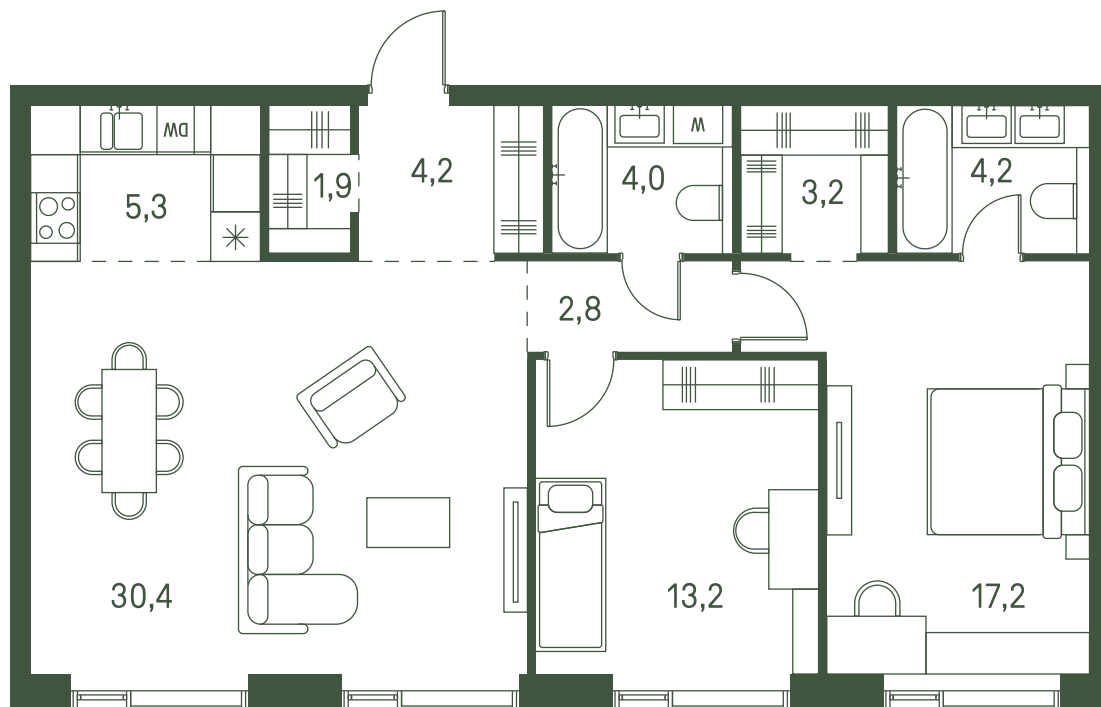

Квартира №836

Ввод в эксплуатацию: I кв. 2027

Ключи до 30.08.2027

Гардеробная

Площадь 86.4 м2

Спален 2

Этаж 38

Корпус 2.3

Тип отделки White box

40 564 800 ₹

Не является публичной офертой. За актуальной информацией обращайтесь в офис продаж

Дата скачивания 12.03.2025

Адрес объекта: г. Москва, пр-д 1-й Красногорский

Вид во двор

ВИД С МЕБЕЛЬЮ

II очередь